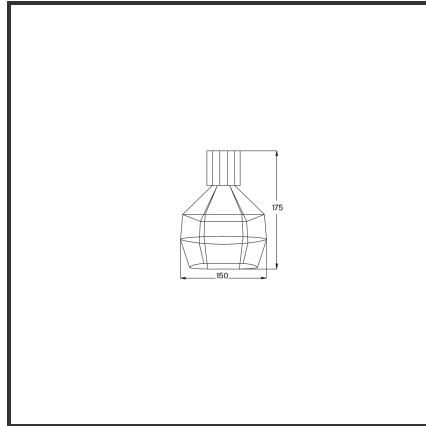

CAGE

9005

Colour Deviation (SDCM)	3 sdcM	Frequency	50-60Hz
Connected Load	10W	IP	20
Connected Voltage	230VAC	Kleur	RAL9005
Dimensions	175x150	Mounting Type	Pendel
		Suspension Length	1,5m/4m

Product Description

Geïnspireerd door de mijnsite. Deze **industriële hanglamp** hing in de mijnschacht om de werktuigen én de ruimte te belichten. De metalen frame deed dienst ter bescherming van de lamp tegen vallend puin. Om de werkkrachten van toen te eren maakten we van de geschiedenislamp een knappe designlamp. Deze bron van emotie is zeer geschikt voor privaat en commercieel gebruik. Afmetingen: 175x150. Afmeting pendel: 1,5m of 4m. Kleur: RAL9005.