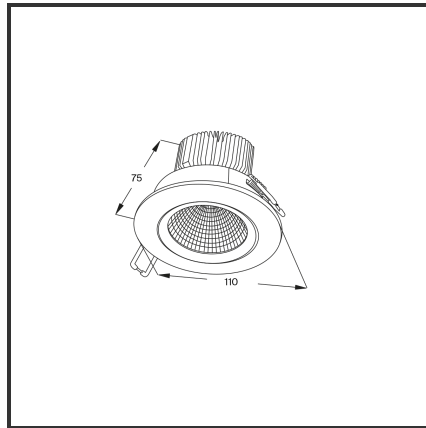

EREA 10

9005 3000K/CRI80 Dali

Beamangle	60°	Kleur	RAL9005
CIE Flux Codes	90 98 99 95 100	Led type	SMD
CRI	80	Lumen Maintenance	L80B10 bij 50.000
Colour Deviation (SDCM)	3 sdcM	Lumen/W	135lm/W
Colour Temperature	3000K	Luminous flux of luminaire	1000lm
Cut Out Dimensions	ø95	Material Housing	Diecast aluminium
Dim	Dali	Material Lens/Reflector/Diffusor	Aluminium
Dimensions	Ø110x75	Max. connected Load	10W
Energy Efficiency Class	D	Mounting Type	Inbouw
Forward Voltage	33V	PF	0,9
Frequency	50-60Hz	Protection Class	I
IK	03	Recess Depth	75
IP	IP54	UGR	<19
Input current	300mA	Voltage	220-240V
		Weight	350g

Product Description

De iconische inbouwspot, is de allrounder van de inbouwspots. De meest flexibele downlighter is gekend door de gekende stijl, no-nonsense design en **hoge functionaliteit**. Door de ultieme uitstraling creëert de Erea een ultieme koopbeleving in de **retail**. Breed toepasbaar van residentieel tot commercieel gebruik. De Erea is beschikbaar in **vijf types**: 6W (Afmetingen: 90x72, inbouw: ø75), 10W (Afmetingen: 110x75, inbouw: ø95), 15W (Afmetingen: 130x96, inbouw: ø120), 20W (Afmetingen: 138x96, inbouw: ø120), 30W (Afmetingen: 160x109, inbouw: ø140). Beschikbaar in 3000K of 4000K. Standaard aan/uit. Dimbaar in dali, dali push, triac en 1-10V. Deze downlighter is beschikbaar in RAL9005 en RAL9016.