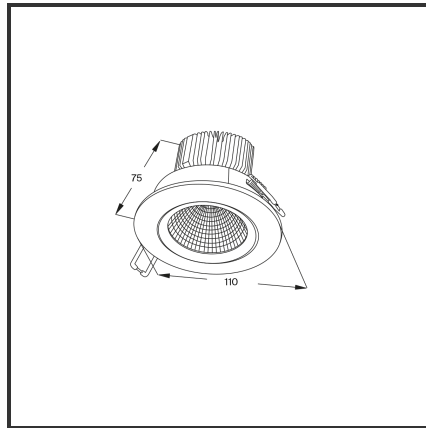

EREA 10

9005 3000K/CRI80 on/off

Beamangle	60°	Kleur	RAL9005
CIE Flux Codes	90 98 99 95 100	Led type	SMD
CRI	80	Lumen Maintenance	L80B10 bij 50.000
Colour Deviation (SDCM)	3 sdcM	Lumen/W	135lm/W
Colour Temperature	3000K	Luminous flux of luminaire	1000lm
Cut Out Dimensions	ø95	Material Housing	Diecast aluminium
Dim	Nee	Material Lens/Reflector/Diffusor	Aluminium
Dimensions	Ø110x75	Max. connected Load	10W
Energy Efficiency Class	D	Mounting Type	Inbouw
Forward Voltage	33V	PF	0,9
Frequency	50-60Hz	Protection Class	I
IK	03	Recess Depth	75
IP	IP54	UGR	<19
Input current	300mA	Voltage	220-240V
		Weight	350g

Product Description

De iconische inbouwspot, is de allrounder van de inbouwspots. De meest flexibele downlighter is gekend door de gekende stijl, no-nonsense design en **hoge functionaliteit**. Door de ultieme uitstraling creëert de Erea een ultieme koopbeleving in de **retail**. Breed toepasbaar van residentieel tot commercieel gebruik. De Erea is beschikbaar in **vijf types**: 6W (Afmetingen: 90x72, inbouw: ø75), 10W (Afmetingen: 110x75, inbouw: ø95), 15W (Afmetingen: 130x96, inbouw: ø120), 20W (Afmetingen: 138x96, inbouw: ø120), 30W (Afmetingen: 160x109, inbouw: ø140). Beschikbaar in 3000K of 4000K. Standaard aan/uit. Dimbaar in dali, dali push, triac en 1-10V. Deze downlighter is beschikbaar in RAL9005 en RAL9016.