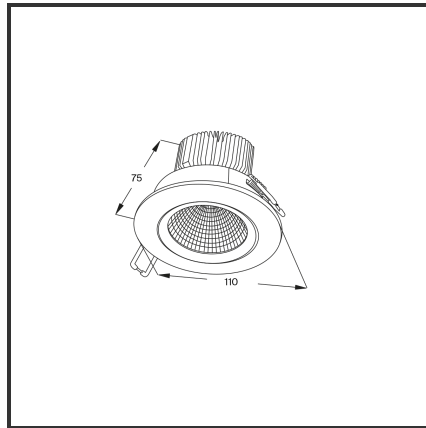

# EREA 10

9005 4000K/CRI80 1-10V

Beamangle	60°	Kleur	RAL9005
CIE Flux Codes	90 98 99 95 100	Led type	SMD
CRI	80	Lumen Maintenance	L80B10 bij 50.000
Colour Deviation (SDCM)	3 sdcM	Lumen/W	135lm/W
Colour Temperature	4000K	Luminous flux of luminaire	1000lm
Cut Out Dimensions	ø95	Material Housing	Diecast aluminium
Dim	1-10V	Material Lens/Reflector/Diffusor	Aluminium
Dimensions	Ø110x75	Max. connected Load	10W
Energy Efficiency Class	D	Mounting Type	Inbouw
Forward Voltage	33V	PF	0,9
Frequency	50-60Hz	Protection Class	I
IK	03	Recess Depth	75
IP	IP54	UGR	<19
Input current	300mA	Voltage	220-240V
		Weight	350g

## Product Description

De iconische inbouwspot, is de allrounder van de inbouwspots. De meest flexibele downlighter is gekend door de gekende stijl, no-nonsense design en **hoge functionaliteit**. Door de ultieme uitstraling creëert de Erea een ultieme koopbeleving in de **retail**. Breed toepasbaar van residentieel tot commercieel gebruik. De Erea is beschikbaar in **vijf types**: 6W (Afmetingen: 90x72, inbouw: ø75), 10W (Afmetingen: 110x75, inbouw: ø95), 15W (Afmetingen: 130x96, inbouw: ø120), 20W (Afmetingen: 138x96, inbouw: ø120), 30W (Afmetingen: 160x109, inbouw: ø140). Beschikbaar in 3000K of 4000K. Standaard aan/uit. Dimbaar in dali, dali push, triac en 1-10V. Deze downlighter is beschikbaar in RAL9005 en RAL9016.