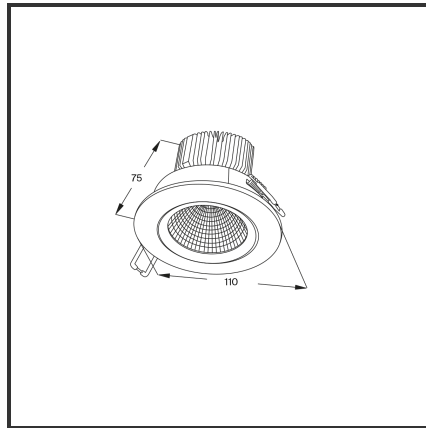

# EREA 10

9005 4000K/CRI80 Dali push

Beamangle	60°	Kleur	RAL9005
CIE Flux Codes	90 98 99 95 100	Led type	SMD
CRI	80	Lumen Maintenance	L80B10 bij 50.000
Colour Deviation (SDCM)	3 sdcM	Lumen/W	135lm/W
Colour Temperature	4000K	Luminous flux of luminaire	1000lm
Cut Out Dimensions	ø95	Material Housing	Diecast aluminium
Dim	Dali push	Material Lens/Reflector/Diffusor	Aluminium
Dimensions	Ø110x75	Max. connected Load	10W
Energy Efficiency Class	D	Mounting Type	Inbouw
Forward Voltage	33V	PF	0,9
Frequency	50-60Hz	Protection Class	I
IK	03	Recess Depth	75
IP	IP54	UGR	<19
Input current	300mA	Voltage	220-240V
		Weight	350g

## Product Description

De iconische inbouwspot, is de allrounder van de inbouwspots. De meest flexibele downlighter is gekend door de gekende stijl, no-nonsense design en **hoge functionaliteit**. Door de ultieme uitstraling creëert de Erea een ultieme koopbeleving in de **retail**. Breed toepasbaar van residentieel tot commercieel gebruik. De Erea is beschikbaar in **vijf types**: 6W (Afmetingen: 90x72, inbouw: ø75), 10W (Afmetingen: 110x75, inbouw: ø95), 15W (Afmetingen: 130x96, inbouw: ø120), 20W (Afmetingen: 138x96, inbouw: ø120), 30W (Afmetingen: 160x109, inbouw: ø140). Beschikbaar in 3000K of 4000K. Standaard aan/uit. Dimbaar in dali, dali push, triac en 1-10V. Deze downlighter is beschikbaar in RAL9005 en RAL9016.