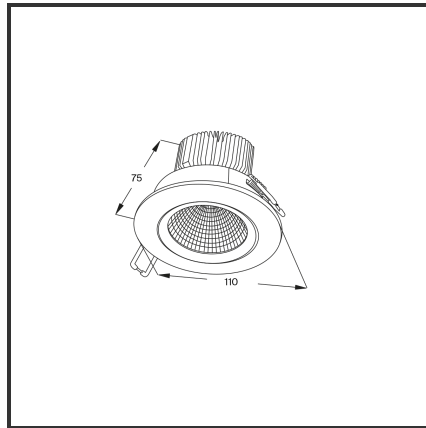

# EREA 10

9005 4000K/CRI80 Dali

Beamangle	60°	Kleur	RAL9005
CIE Flux Codes	90 98 99 95 100	Led type	SMD
CRI	80	Lumen Maintenance	L80B10 bij 50.000
Colour Deviation (SDCM)	3 sdcM	Lumen/W	135lm/W
Colour Temperature	4000K	Luminous flux of luminaire	1000lm
Cut Out Dimensions	ø95	Material Housing	Diecast aluminium
Dim	Dali	Material Lens/Reflector/Diffusor	Aluminium
Dimensions	Ø110x75	Max. connected Load	10W
Energy Efficiency Class	D	Mounting Type	Inbouw
Forward Voltage	33V	PF	0,9
Frequency	50-60Hz	Protection Class	I
IK	03	Recess Depth	75
IP	IP54	UGR	<19
Input current	300mA	Voltage	220-240V
		Weight	350g

## Product Description

De iconische inbouwspot, is de allrounder van de inbouwspots. De meest flexibele downlighter is gekend door de gekende stijl, no-nonsense design en **hoge functionaliteit**. Door de ultieme uitstraling creëert de Erea een ultieme koopbeleving in de **retail**. Breed toepasbaar van residentieel tot commercieel gebruik. De Erea is beschikbaar in **vijf types**: 6W (Afmetingen: 90x72, inbouw: ø75), 10W (Afmetingen: 110x75, inbouw: ø95), 15W (Afmetingen: 130x96, inbouw: ø120), 20W (Afmetingen: 138x96, inbouw: ø120), 30W (Afmetingen: 160x109, inbouw: ø140). Beschikbaar in 3000K of 4000K. Standaard aan/uit. Dimbaar in dali, dali push, triac en 1-10V. Deze downlighter is beschikbaar in RAL9005 en RAL9016.