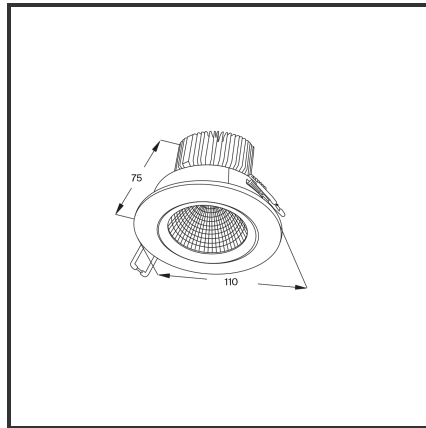

# EREA 10

9005 4000K/CRI80 on/off

Beamangle	60°	Kleur	RAL9005
CIE Flux Codes	90 98 99 95 100	Led type	SMD
CRI	80	Lumen Maintenance	L80B10 bij 50.000
Colour Deviation (SDCM)	3 sdcM	Lumen/W	135lm/W
Colour Temperature	4000K	Luminous flux of luminaire	1000lm
Cut Out Dimensions	ø95	Material Housing	Diecast aluminium
Dim	Nee	Material Lens/Reflector/Diffusor	Aluminium
Dimensions	Ø110x75	Max. connected Load	10W
Energy Efficiency Class	D	Mounting Type	Inbouw
Forward Voltage	33V	PF	0,9
Frequency	50-60Hz	Protection Class	I
IK	03	Recess Depth	75
IP	IP54	UGR	<19
Input current	300mA	Voltage	220-240V
		Weight	350g

## Product Description

De iconische inbouwspot, is de allrounder van de inbouwspots. De meest flexibele downlighter is gekend door de gekende stijl, no-nonsense design en **hoge functionaliteit**. Door de ultieme uitstraling creëert de Erea een ultieme koopbeleving in de **retail**. Breed toepasbaar van residentieel tot commercieel gebruik. De Erea is beschikbaar in **vijf types**: 6W (Afmetingen: 90x72, inbouw: ø75), 10W (Afmetingen: 110x75, inbouw: ø95), 15W (Afmetingen: 130x96, inbouw: ø120), 20W (Afmetingen: 138x96, inbouw: ø120), 30W (Afmetingen: 160x109, inbouw: ø140). Beschikbaar in 3000K of 4000K. Standaard aan/uit. Dimbaar in dali, dali push, triac en 1-10V. Deze downlighter is beschikbaar in RAL9005 en RAL9016.