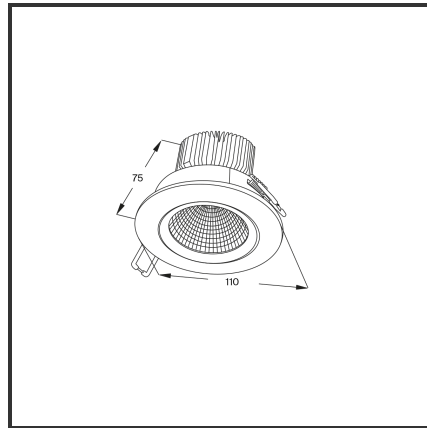

EREA 10

9016 3000K/CRI80 triac

Beamangle	60°	Led type	SMD
CIE Flux Codes	90 98 99 95 100	Lumen Maintenance	L80B10 bij 50.000
CRI	80	Lumen/W	135lm/W
Colour Deviation (SDCM)	3 sdcM	Luminous flux of luminaire	1000lm
Colour Temperature	3000K	Material Housing	Diecast aluminium
Cut Out Dimensions	ø95	Material Lens/Reflector/Diffusor	Aluminium
Dim	Triac	Max. connected Load	10W
Dimensions	Ø110x75	Mounting Type	Inbouw
Energy Efficiency Class	D	PF	0,9
Forward Voltage	33V	Protection Class	I
Frequency	50-60Hz	Recess Depth	75
IK	03	Rotation angle	30°
IP	IP54	UGR	<19
Input current	300mA	Voltage	220-240V
Kleur	RAL9016	Weight	350g

Product Description

De iconische inbouwspot, is de allrounder van de inbouwspots. De meest flexibele downlighter is gekend door de gekende stijl, no-nonsense design en **hoge functionaliteit**. Door de ultieme uitstraling creëert de Erea een ultieme koopbeleving in de **retail**. Breed toepasbaar van residentieel tot commercieel gebruik. De Erea is beschikbaar in **vijf types**: 6W (Afmetingen: 90x72, inbouw: ø75), 10W (Afmetingen: 110x75, inbouw: ø95), 15W (Afmetingen: 130x96, inbouw: ø120), 20W (Afmetingen: 138x96, inbouw ø120), 30W (Afmetingen: 160x109, inbouw: ø140). Beschikbaar in 3000K of 4000K. Standaard aan/uit. Dimbaar in dali, dali push, triac en 1-10V. Deze downlighter is beschikbaar in RAL9005 en RAL9016.