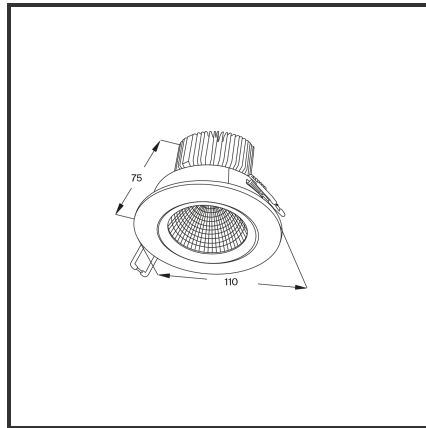

EREA 10

9016 3000K/CRI80 Dali push

Beamangle	60°	Led type	SMD
CIE Flux Codes	90 98 99 95 100	Lumen Maintenance	L80B10 bij 50.000
CRI	80	Lumen/W	135lm/W
Colour Deviation (SDCM)	3 sdcM	Luminous flux of luminaire	1000lm
Colour Temperature	3000K	Material Housing	Diecast aluminium
Cut Out Dimensions	ø95	Material Lens/Reflector/Diffusor	Aluminium
Dim	Dali push	Max. connected Load	10W
Dimensions	Ø110x75	Mounting Type	Inbouw
Energy Efficiency Class	D	PF	0,9
Forward Voltage	33V	Protection Class	I
Frequency	50-60Hz	Recess Depth	75
IK	03	Rotation angle	30°
IP	IP54	UGR	<19
Input current	300mA	Voltage	220-240V
Kleur	RAL9016	Weight	350g

Product Description

De iconische inbouwspot, is de allrounder van de inbouwspots. De meest flexibele downlighter is gekend door de gekende stijl, no-nonsense design en **hoge functionaliteit**. Door de ultieme uitstraling creëert de Erea een ultieme koopbeleving in de **retail**. Breed toepasbaar van residentieel tot commercieel gebruik. De Erea is beschikbaar in **vijf types**: 6W (Afmetingen: 90x72, inbouw: ø75), 10W (Afmetingen: 110x75, inbouw: ø95), 15W (Afmetingen: 130x96, inbouw: ø120), 20W (Afmetingen: 138x96, inbouw: ø120), 30W (Afmetingen: 160x109, inbouw: ø140). Beschikbaar in 3000K of 4000K. Standaard aan/uit. Dimbaar in dali, dali push, triac en 1-10V. Deze downlighter is beschikbaar in RAL9005 en RAL9016.