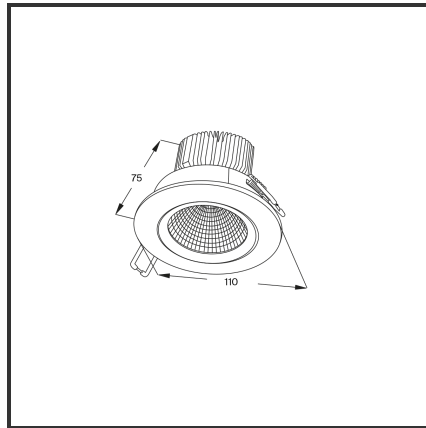

EREA 10

9016 4000K/CRI80 1-10V

Beamangle	60°	Kleur	RAL9016
CIE Flux Codes	90 98 99 95 100	Led type	SMD
CRI	80	Lumen Maintenance	L80B10 bij 50.000
Colour Deviation (SDCM)	3 sdcM	Lumen/W	135lm/W
Colour Temperature	4000K	Luminous flux of luminaire	1000lm
Cut Out Dimensions	ø95	Material Housing	Diecast aluminium
Dim	1-10V	Material Lens/Reflector/Diffusor	Aluminium
Dimensions	Ø110x75	Max. connected Load	10W
Energy Efficiency Class	D	Mounting Type	Inbouw
Forward Voltage	33V	PF	0,9
Frequency	50-60Hz	Protection Class	I
IK	03	Recess Depth	75
IP	IP54	UGR	<19
Input current	300mA	Voltage	220-240V
		Weight	350g

Product Description

De iconische inbouwspot, is de allrounder van de inbouwspots. De meest flexibele downlighter is gekend door de gekende stijl, no-nonsense design en **hoge functionaliteit**. Door de ultieme uitstraling creëert de Erea een ultieme koopbeleving in de **retail**. Breed toepasbaar van residentieel tot commercieel gebruik. De Erea is beschikbaar in **vijf types**: 6W (Afmetingen: 90x72, inbouw: ø75), 10W (Afmetingen: 110x75, inbouw: ø95), 15W (Afmetingen: 130x96, inbouw: ø120), 20W (Afmetingen: 138x96, inbouw: ø120), 30W (Afmetingen: 160x109, inbouw: ø140). Beschikbaar in 3000K of 4000K. Standaard aan/uit. Dimbaar in dali, dali push, triac en 1-10V. Deze downlighter is beschikbaar in RAL9005 en RAL9016.