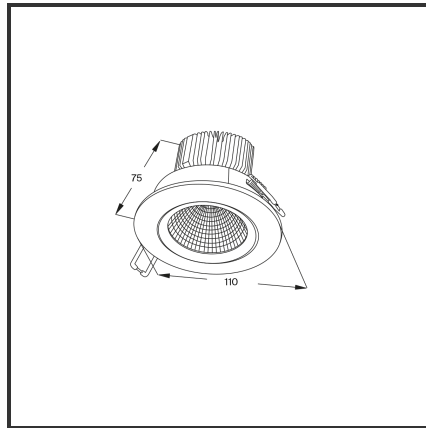

# EREA 10

9016 4000K/CRI80 triac

Beamangle	60°	Led type	SMD
CIE Flux Codes	90 98 99 95 100	Lumen Maintenance	L80B10 bij 50.000
CRI	80	Lumen/W	135lm/W
Colour Deviation (SDCM)	3 sdcm	Luminous flux of luminaire	1000lm
Colour Temperature	4000K	Material Housing	Diecast aluminium
Cut Out Dimensions	ø95	Material Lens/Reflector/Diffusor	Aluminium
Dim	Triac	Max. connected Load	10W
Dimensions	Ø110x75	Mounting Type	Inbouw
Energy Efficiency Class	D	PF	0,9
Forward Voltage	33V	Protection Class	I
Frequency	50-60Hz	Recess Depth	75
IK	03	Rotation angle	30°
IP	IP54	UGR	<19
Input current	300mA	Voltage	220-240V
Kleur	RAL9016	Weight	350g

## Product Description

De iconische inbouwspot, is de allrounder van de inbouwspots. De meest flexibele downlighter is gekend door de gekende stijl, no-nonsense design en **hoge functionaliteit**. Door de ultieme uitstraling creëert de Erea een ultieme koopbeleving in de **retail**. Breed toepasbaar van residentieel tot commercieel gebruik. De Erea is beschikbaar in **vijf types**: 6W (Afmetingen: 90x72, inbouw: ø75), 10W (Afmetingen: 110x75, inbouw: ø95), 15W (Afmetingen: 130x96, inbouw: ø120), 20W (Afmetingen: 138x96, inbouw: ø120), 30W (Afmetingen: 160x109, inbouw: ø140). Beschikbaar in 3000K of 4000K. Standaard aan/uit. Dimbaar in dali, dali push, triac en 1-10V. Deze downlighter is beschikbaar in RAL9005 en RAL9016.