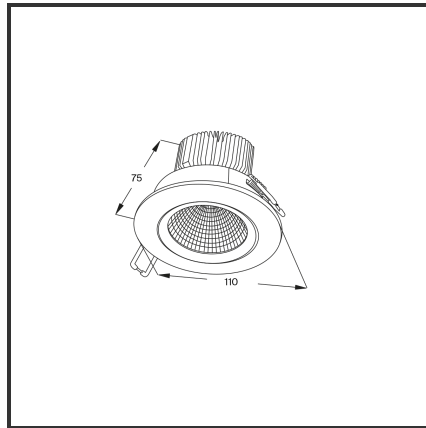

EREA 10

9016 4000K/CRI80 Dali push

Beamangle	60°	Led type	SMD
CIE Flux Codes	90 98 99 95 100	Lumen Maintenance	L80B10 bij 50.000
CRI	80	Lumen/W	135lm/W
Colour Deviation (SDCM)	3 sdcM	Luminous flux of luminaire	1000lm
Colour Temperature	4000K	Material Housing	Diecast aluminium
Cut Out Dimensions	ø95	Material Lens/Reflector/Diffusor	Aluminium
Dim	Dali push	Max. connected Load	10W
Dimensions	Ø110x75	Mounting Type	Inbouw
Energy Efficiency Class	D	PF	0,9
Forward Voltage	33V	Protection Class	I
Frequency	50-60Hz	Recess Depth	75
IK	03	Rotation angle	30°
IP	IP54	UGR	<19
Input current	300mA	Voltage	220-240V
Kleur	RAL9016	Weight	350g

Product Description

De iconische inbouwspot, is de allrounder van de inbouwspots. De meest flexibele downlighter is gekend door de gekende stijl, no-nonsense design en **hoge functionaliteit**. Door de ultieme uitstraling creëert de Erea een ultieme koopbeleving in de **retail**. Breed toepasbaar van residentieel tot commercieel gebruik. De Erea is beschikbaar in **vijf types**: 6W (Afmetingen: 90x72, inbouw: ø75), 10W (Afmetingen: 110x75, inbouw: ø95), 15W (Afmetingen: 130x96, inbouw: ø120), 20W (Afmetingen: 138x96, inbouw: ø120), 30W (Afmetingen: 160x109, inbouw: ø140). Beschikbaar in 3000K of 4000K. Standaard aan/uit. Dimbaar in dali, dali push, triac en 1-10V. Deze downlighter is beschikbaar in RAL9005 en RAL9016.