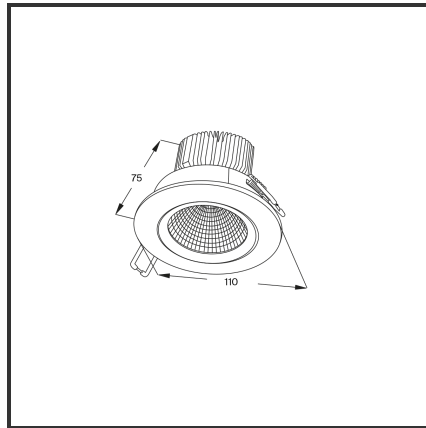

EREA 10

9016 4000K/CRI80 Dali

Beamangle	60°	Kleur	RAL9016
CIE Flux Codes	90 98 99 95 100	Led type	SMD
CRI	80	Lumen Maintenance	L80B10 bij 50.000
Colour Deviation (SDCM)	3 sdcM	Lumen/W	135lm/W
Colour Temperature	4000K	Luminous flux of luminaire	1000lm
Cut Out Dimensions	ø95	Material Housing	Diecast aluminium
Dim	Dali	Material Lens/Reflector/Diffusor	Aluminium
Dimensions	Ø110x75	Max. connected Load	10W
Energy Efficiency Class	D	Mounting Type	Inbouw
Forward Voltage	33V	PF	0,9
Frequency	50-60Hz	Protection Class	I
IK	03	Recess Depth	75
IP	IP54	UGR	<19
Input current	300mA	Voltage	220-240V
		Weight	350g

Product Description

De iconische inbouwspot, is de allrounder van de inbouwspots. De meest flexibele downlighter is gekend door de gekende stijl, no-nonsense design en **hoge functionaliteit**. Door de ultieme uitstraling creëert de Erea een ultieme koopbeleving in de **retail**. Breed toepasbaar van residentieel tot commercieel gebruik. De Erea is beschikbaar in **vijf types**: 6W (Afmetingen: 90x72, inbouw: ø75), 10W (Afmetingen: 110x75, inbouw: ø95), 15W (Afmetingen: 130x96, inbouw: ø120), 20W (Afmetingen: 138x96, inbouw: ø120), 30W (Afmetingen: 160x109, inbouw: ø140). Beschikbaar in 3000K of 4000K. Standaard aan/uit. Dimbaar in dali, dali push, triac en 1-10V. Deze downlighter is beschikbaar in RAL9005 en RAL9016.