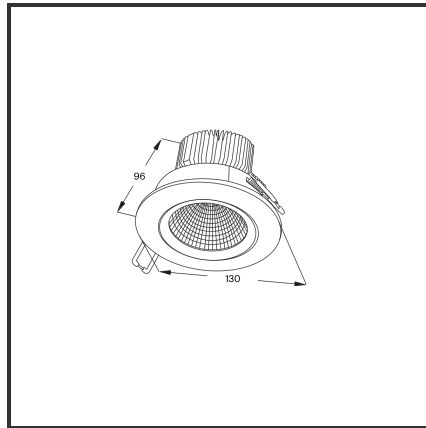

EREA 15

9005 3000K/CRI80 1-10V

Beamangle	60°	Kleur	RAL9005
CIE Flux Codes	90 98 99 95 100	Led type	SMD
CRI	80	Lumen Maintenance	L80B10 bij 50.000
Colour Deviation (SDCM)	3 sdcm	Lumen/W	135lm/W
Colour Temperature	3000K	Luminous flux of luminaire	1500lm
Cut Out Dimensions	ø120	Material Housing	Diecast aluminium
Dim	1-10V	Material Lens/Reflector/Diffusor	Aluminium
Dimensions	Ø130x96	Max. connected Load	15W
Energy Efficiency Class	D	Mounting Type	Inbouw
Forward Voltage	42V	PF	0,9
Frequency	50-60Hz	Protection Class	I
IK	03	Recess Depth	96
IP	IP54	UGR	<19
Input current	350mA	Voltage	220-240V
		Weight	400g

Product Description

De iconische inbouwspot, is de allrounder van de inbouwspots. De meest flexibele downlighter is gekend door de gekende stijl, no-nonsense design en **hoge functionaliteit**. Door de ultieme uitstraling creëert de Erea een ultieme koopbeleving in de **retail**. Breed toepasbaar van residentieel tot commercieel gebruik. De Erea is beschikbaar in **vijf types**: 6W (Afmetingen: 90x72, inbouw: ø75), 10W (Afmetingen: 110x75, inbouw: ø95), 15W (Afmetingen: 130x96, inbouw: ø120), 20W (Afmetingen: 138x96, inbouw ø120), 30W (Afmetingen: 160x109, inbouw: ø140). Beschikbaar in 3000K of 4000K. Standaard aan/uit. Dimbaar in dali, dali push, triac en 1-10V. Deze downlighter is beschikbaar in RAL9005 en RAL9016.