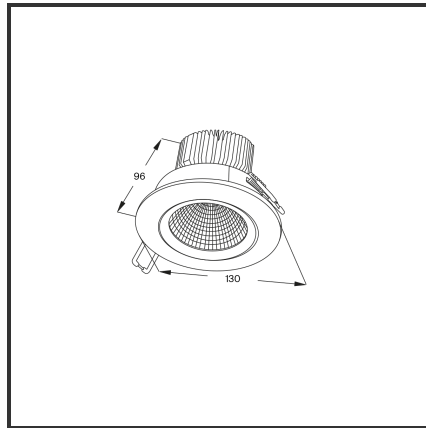

EREA 15

9005 3000K/CRI80 triac

Beamangle	60°	Led type	SMD
CIE Flux Codes	90 98 99 95 100	Lumen Maintenance	L80B10 bij 50.000
CRI	80	Lumen/W	135lm/W
Colour Deviation (SDCM)	3 sdcm	Luminous flux of luminaire	1500lm
Colour Temperature	3000K	Material Housing	Diecast aluminium
Cut Out Dimensions	ø120	Material Lens/Reflector/Diffusor	Aluminium
Dim	Triac	Max. connected Load	15W
Dimensions	Ø130x96	Mounting Type	Inbouw
Energy Efficiency Class	D	PF	0,9
Forward Voltage	42V	Protection Class	I
Frequency	50-60Hz	Recess Depth	96
IK	03	Rotation angle	30°
IP	IP54	UGR	<19
Input current	350mA	Voltage	220-240V
Kleur	RAL9005	Weight	400g

Product Description

De iconische inbouwspot, is de allrounder van de inbouwspots. De meest flexibele downlighter is gekend door de gekende stijl, no-nonsense design en **hoge functionaliteit**. Door de ultieme uitstraling creëert de Erea een ultieme koopbeleving in de **retail**. Breed toepasbaar van residentieel tot commercieel gebruik. De Erea is beschikbaar in **vijf types**: 6W (Afmetingen: 90x72, inbouw: ø75), 10W (Afmetingen: 110x75, inbouw: ø95), 15W (Afmetingen: 130x96, inbouw: ø120), 20W (Afmetingen: 138x96, inbouw ø120), 30W (Afmetingen: 160x109, inbouw: ø140). Beschikbaar in 3000K of 4000K. Standaard aan/uit. Dimbaar in dali, dali push, triac en 1-10V. Deze downlighter is beschikbaar in RAL9005 en RAL9016.