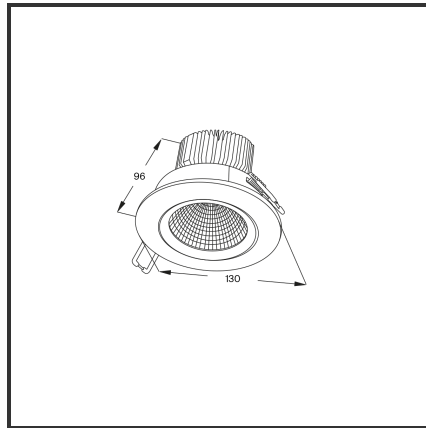

EREA 15

9005 3000K/CRI80 Dali push

Beamangle	60°	Kleur	RAL9005
CIE Flux Codes	90 98 99 95 100	Led type	SMD
CRI	80	Lumen Maintenance	L80B10 bij 50.000
Colour Deviation (SDCM)	3 sdcm	Lumen/W	135lm/W
Colour Temperature	3000K	Luminous flux of luminaire	1500lm
Cut Out Dimensions	ø120	Material Housing	Diecast aluminium
Dim	Dali push	Material Lens/Reflector/Diffusor	Aluminium
Dimensions	Ø130x96	Max. connected Load	15W
Energy Efficiency Class	D	Mounting Type	Inbouw
Forward Voltage	42V	PF	0,9
Frequency	50-60Hz	Protection Class	I
IK	03	Recess Depth	96
IP	IP54	UGR	<19
Input current	350mA	Voltage	220-240V
		Weight	400g

Product Description

De iconische inbouwspot, is de allrounder van de inbouwspots. De meest flexibele downlighter is gekend door de gekende stijl, no-nonsense design en **hoge functionaliteit**. Door de ultieme uitstraling creëert de Erea een ultieme koopbeleving in de **retail**. Breed toepasbaar van residentieel tot commercieel gebruik. De Erea is beschikbaar in **vijf types**: 6W (Afmetingen: 90x72, inbouw: ø75), 10W (Afmetingen: 110x75, inbouw: ø95), 15W (Afmetingen: 130x96, inbouw: ø120), 20W (Afmetingen: 138x96, inbouw ø120), 30W (Afmetingen: 160x109, inbouw: ø140). Beschikbaar in 3000K of 4000K. Standaard aan/uit. Dimbaar in dali, dali push, triac en 1-10V. Deze downlighter is beschikbaar in RAL9005 en RAL9016.