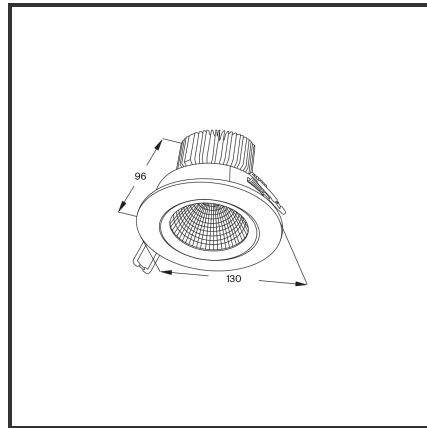

EREA 15

9005 3000K/CRI80 Dali

Beamangle	60°	Kleur	RAL9005
CIE Flux Codes	90 98 99 95 100	Led type	SMD
CRI	80	Lumen Maintenance	L80B10 bij 50.000
Colour Deviation (SDCM)	3 sdcm	Lumen/W	135lm/W
Colour Temperature	3000K	Luminous flux of luminaire	1500lm
Cut Out Dimensions	ø120	Material Housing	Diecast aluminium
Dim	Dali	Material Lens/Reflector/Diffusor	Aluminium
Dimensions	Ø130x96	Max. connected Load	15W
Energy Efficiency Class	D	Mounting Type	Inbouw
Forward Voltage	42V	PF	0,9
Frequency	50-60Hz	Protection Class	I
IK	03	Recess Depth	96
IP	IP54	UGR	<19
Input current	350mA	Voltage	220-240V
		Weight	400g

Product Description

De iconische inbouwspot, is de allrounder van de inbouwspots. De meest flexibele downlighter is gekend door de gekende stijl, no-nonsense design en **hoge functionaliteit**. Door de ultieme uitstraling creëert de Erea een ultieme koopbeleving in de **retail**. Breed toepasbaar van residentieel tot commercieel gebruik. De Erea is beschikbaar in **vijf types**: 6W (Afmetingen: 90x72, inbouw: ø75), 10W (Afmetingen: 110x75, inbouw: ø95), 15W (Afmetingen: 130x96, inbouw: ø120), 20W (Afmetingen: 138x96, inbouw ø120), 30W (Afmetingen: 160x109, inbouw: ø140). Beschikbaar in 3000K of 4000K. Standaard aan/uit. Dimbaar in dali, dali push, triac en 1-10V. Deze downlighter is beschikbaar in RAL9005 en RAL9016.