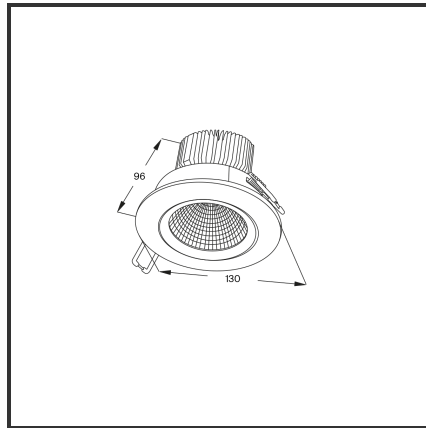

EREA 15

9005 3000K/CRI80 on/off

Beamangle	60°	Kleur	RAL9005
CIE Flux Codes	90 98 99 95 100	Led type	SMD
CRI	80	Lumen Maintenance	L80B10 bij 50.000
Colour Deviation (SDCM)	3 sdcm	Lumen/W	135lm/W
Colour Temperature	3000K	Luminous flux of luminaire	1500lm
Cut Out Dimensions	ø120	Material Housing	Diecast aluminium
Dim	Nee	Material Lens/Reflector/Diffusor	Aluminium
Dimensions	Ø130x96	Max. connected Load	15W
Energy Efficiency Class	D	Mounting Type	Inbouw
Forward Voltage	42V	PF	0,9
Frequency	50-60Hz	Protection Class	I
IK	03	Recess Depth	96
IP	IP54	UGR	<19
Input current	350mA	Voltage	220-240V
		Weight	400g

Product Description

De iconische inbouwspot, is de allrounder van de inbouwspots. De meest flexibele downlighter is gekend door de gekende stijl, no-nonsense design en **hoge functionaliteit**. Door de ultieme uitstraling creëert de Erea een ultieme koopbeleving in de **retail**. Breed toepasbaar van residentieel tot commercieel gebruik. De Erea is beschikbaar in **vijf types**: 6W (Afmetingen: 90x72, inbouw: ø75), 10W (Afmetingen: 110x75, inbouw: ø95), 15W (Afmetingen: 130x96, inbouw: ø120), 20W (Afmetingen: 138x96, inbouw ø120), 30W (Afmetingen: 160x109, inbouw: ø140). Beschikbaar in 3000K of 4000K. Standaard aan/uit. Dimbaar in dali, dali push, triac en 1-10V. Deze downlighter is beschikbaar in RAL9005 en RAL9016.