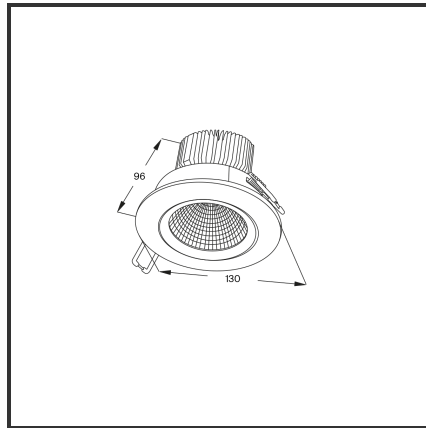

EREA 15

9005 4000K/CRI80 triac

Beamangle	60°	Kleur	RAL9005
CIE Flux Codes	90 98 99 95 100	Led type	SMD
CRI	80	Lumen Maintenance	L80B10 bij 50.000
Colour Deviation (SDCM)	3 sdcm	Lumen/W	135lm/W
Colour Temperature	4000K	Luminous flux of luminaire	1500lm
Cut Out Dimensions	ø120	Material Housing	Diecast aluminium
Dim	Triac	Material Lens/Reflector/Diffusor	Aluminium
Dimensions	Ø130x96	Max. connected Load	15W
Energy Efficiency Class	D	Mounting Type	Inbouw
Forward Voltage	42V	PF	0,9
Frequency	50-60Hz	Protection Class	I
IK	03	Recess Depth	96
IP	IP54	UGR	<19
Input current	350mA	Voltage	220-240V
		Weight	400g

Product Description

De iconische inbouwspot, is de allrounder van de inbouwspots. De meest flexibele downlighter is gekend door de gekende stijl, no-nonsense design en **hoge functionaliteit**. Door de ultieme uitstraling creëert de Erea een ultieme koopbeleving in de **retail**. Breed toepasbaar van residentieel tot commercieel gebruik. De Erea is beschikbaar in **vijf types**: 6W (Afmetingen: 90x72, inbouw: ø75), 10W (Afmetingen: 110x75, inbouw: ø95), 15W (Afmetingen: 130x96, inbouw: ø120), 20W (Afmetingen: 138x96, inbouw ø120), 30W (Afmetingen: 160x109, inbouw: ø140). Beschikbaar in 3000K of 4000K. Standaard aan/uit. Dimbaar in dali, dali push, triac en 1-10V. Deze downlighter is beschikbaar in RAL9005 en RAL9016.