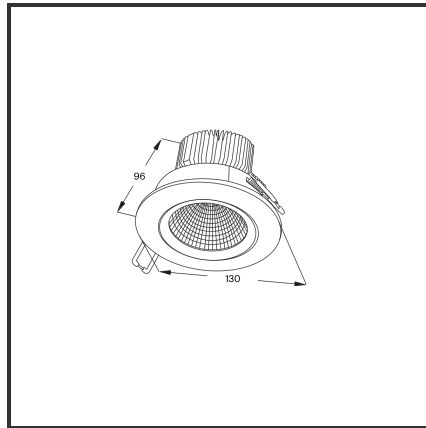

EREA 15

9005 4000K/CRI80 Dali push

Beamangle	60°	Led type	SMD
CIE Flux Codes	90 98 99 95 100	Lumen Maintenance	L80B10 bij 50.000
CRI	80	Lumen/W	135lm/W
Colour Deviation (SDCM)	3 sdcm	Luminous flux of luminaire	1500lm
Colour Temperature	4000K	Material Housing	Diecast aluminium
Cut Out Dimensions	ø120	Material Lens/Reflector/Diffusor	Aluminium
Dim	Dali push	Max. connected Load	15W
Dimensions	Ø130x96	Mounting Type	Inbouw
Energy Efficiency Class	D	PF	0,9
Forward Voltage	42V	Protection Class	I
Frequency	50-60Hz	Recess Depth	96
IK	03	Rotation angle	30°
IP	IP54	UGR	<19
Input current	350mA	Voltage	220-240V
Kleur	RAL9005	Weight	400g

Product Description

De iconische inbouwspot, is de allrounder van de inbouwspots. De meest flexibele downlighter is gekend door de gekende stijl, no-nonsense design en **hoge functionaliteit**. Door de ultieme uitstraling creëert de Erea een ultieme koopbeleving in de **retail**. Breed toepasbaar van residentieel tot commercieel gebruik. De Erea is beschikbaar in **vijf types**: 6W (Afmetingen: 90x72, inbouw: ø75), 10W (Afmetingen: 110x75, inbouw: ø95), 15W (Afmetingen: 130x96, inbouw: ø120), 20W (Afmetingen: 138x96, inbouw ø120), 30W (Afmetingen: 160x109, inbouw: ø140). Beschikbaar in 3000K of 4000K. Standaard aan/uit. Dimbaar in dali, dali push, triac en 1-10V. Deze downlighter is beschikbaar in RAL9005 en RAL9016.