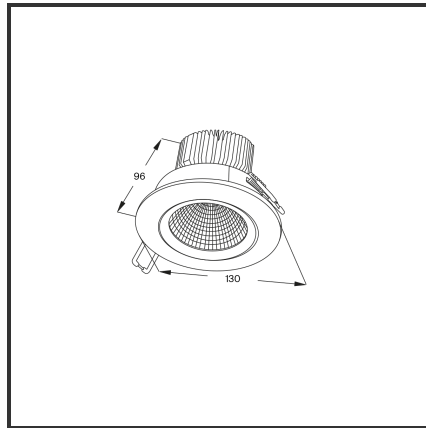

EREA 15

9005 4000K/CRI80 on/off

Beamangle	60°	Led type	SMD
CIE Flux Codes	90 98 99 95 100	Lumen Maintenance	L80B10 bij 50.000
CRI	80	Lumen/W	135lm/W
Colour Deviation (SDCM)	3 sdcm	Luminous flux of luminaire	1500lm
Colour Temperature	4000K	Material Housing	Diecast aluminium
Cut Out Dimensions	ø120	Material Lens/Reflector/Diffusor	Aluminium
Dim	Nee	Max. connected Load	15W
Dimensions	Ø130x96	Mounting Type	Inbouw
Energy Efficiency Class	D	PF	0,9
Forward Voltage	42V	Protection Class	I
Frequency	50-60Hz	Recess Depth	96
IK	03	Rotation angle	30°
IP	IP54	UGR	<19
Input current	350mA	Voltage	220-240V
Kleur	RAL9005	Weight	400g

Product Description

De iconische inbouwspot, is de allrounder van de inbouwspots. De meest flexibele downlighter is gekend door de gekende stijl, no-nonsense design en **hoge functionaliteit**. Door de ultieme uitstraling creëert de Erea een ultieme koopbeleving in de **retail**. Breed toepasbaar van residentieel tot commercieel gebruik. De Erea is beschikbaar in **vijf types**: 6W (Afmetingen: 90x72, inbouw: ø75), 10W (Afmetingen: 110x75, inbouw: ø95), 15W (Afmetingen: 130x96, inbouw: ø120), 20W (Afmetingen: 138x96, inbouw ø120), 30W (Afmetingen: 160x109, inbouw: ø140). Beschikbaar in 3000K of 4000K. Standaard aan/uit. Dimbaar in dali, dali push, triac en 1-10V. Deze downlighter is beschikbaar in RAL9005 en RAL9016.