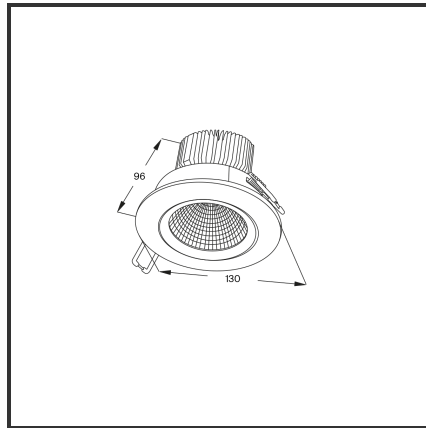

EREA 15

9016 3000K/CRI80 triac

Beamangle	60°	Led type	SMD
CIE Flux Codes	90 98 99 95 100	Lumen Maintenance	L80B10 bij 50.000
CRI	80	Lumen/W	135lm/W
Colour Deviation (SDCM)	3 sdcm	Luminous flux of luminaire	1500lm
Colour Temperature	3000K	Material Housing	Diecast aluminium
Cut Out Dimensions	ø120	Material Lens/Reflector/Diffusor	Aluminium
Dim	Triac	Max. connected Load	15W
Dimensions	Ø130x96	Mounting Type	Inbouw
Energy Efficiency Class	D	PF	0,9
Forward Voltage	42V	Protection Class	I
Frequency	50-60Hz	Recess Depth	96
IK	03	Rotation angle	30°
IP	IP54	UGR	<19
Input current	350mA	Voltage	220-240V
Kleur	RAL9016	Weight	400g

Product Description

De iconische inbouwspot, is de allrounder van de inbouwspots. De meest flexibele downlighter is gekend door de gekende stijl, no-nonsense design en **hoge functionaliteit**. Door de ultieme uitstraling creëert de Erea een ultieme koopbeleving in de **retail**. Breed toepasbaar van residentieel tot commercieel gebruik. De Erea is beschikbaar in **vijf types**: 6W (Afmetingen: 90x72, inbouw: ø75), 10W (Afmetingen: 110x75, inbouw: ø95), 15W (Afmetingen: 130x96, inbouw: ø120), 20W (Afmetingen: 138x96, inbouw ø120), 30W (Afmetingen: 160x109, inbouw: ø140). Beschikbaar in 3000K of 4000K. Standaard aan/uit. Dimbaar in dali, dali push, triac en 1-10V. Deze downlighter is beschikbaar in RAL9005 en RAL9016.