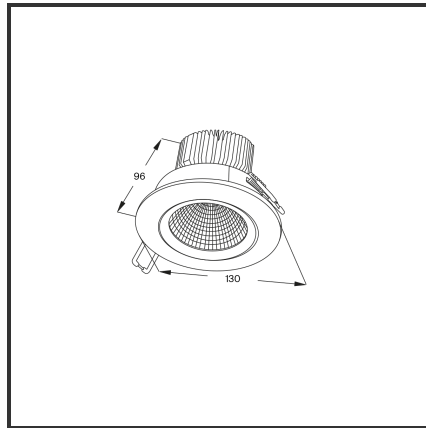

EREA 15

9016 3000K/CRI80 Dali push

Beamangle	60°	Kleur	RAL9016
CIE Flux Codes	90 98 99 95 100	Led type	SMD
CRI	80	Lumen Maintenance	L80B10 bij 50.000
Colour Deviation (SDCM)	3 sdcm	Lumen/W	135lm/W
Colour Temperature	3000K	Luminous flux of luminaire	1500lm
Cut Out Dimensions	ø120	Material Housing	Diecast aluminium
Dim	Dali push	Material Lens/Reflector/Diffusor	Aluminium
Dimensions	Ø130x96	Max. connected Load	15W
Energy Efficiency Class	D	Mounting Type	Inbouw
Forward Voltage	42V	PF	0,9
Frequency	50-60Hz	Protection Class	I
IK	03	Recess Depth	96
IP	IP54	UGR	<19
Input current	350mA	Voltage	220-240V
		Weight	400g

Product Description

De iconische inbouwspot, is de allrounder van de inbouwspots. De meest flexibele downlighter is gekend door de gekende stijl, no-nonsense design en **hoge functionaliteit**. Door de ultieme uitstraling creëert de Erea een ultieme koopbeleving in de **retail**. Breed toepasbaar van residentieel tot commercieel gebruik. De Erea is beschikbaar in **vijf types**: 6W (Afmetingen: 90x72, inbouw: ø75), 10W (Afmetingen: 110x75, inbouw: ø95), 15W (Afmetingen: 130x96, inbouw: ø120), 20W (Afmetingen: 138x96, inbouw ø120), 30W (Afmetingen: 160x109, inbouw: ø140). Beschikbaar in 3000K of 4000K. Standaard aan/uit. Dimbaar in dali, dali push, triac en 1-10V. Deze downlighter is beschikbaar in RAL9005 en RAL9016.