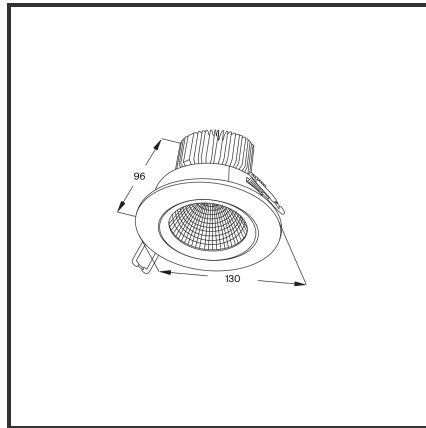

# EREA 15

9016 3000K/CRI80 Dali

Beamangle	60°	Kleur	RAL9016
CIE Flux Codes	90 98 99 95 100	Led type	SMD
CRI	80	Lumen Maintenance	L80B10 bij 50.000
Colour Deviation (SDCM)	3 sdcm	Lumen/W	135lm/W
Colour Temperature	3000K	Luminous flux of luminaire	1500lm
Cut Out Dimensions	ø120	Material Housing	Diecast aluminium
Dim	Dali	Material Lens/Reflector/Diffusor	Aluminium
Dimensions	Ø130x96	Max. connected Load	15W
Energy Efficiency Class	D	Mounting Type	Inbouw
Forward Voltage	42V	PF	0,9
Frequency	50-60Hz	Protection Class	I
IK	03	Recess Depth	96
IP	IP54	UGR	<19
Input current	350mA	Voltage	220-240V
		Weight	400g

## Product Description

De iconische inbouwspot, is de allrounder van de inbouwspots. De meest flexibele downlighter is gekend door de gekende stijl, no-nonsense design en **hoge functionaliteit**. Door de ultieme uitstraling creëert de Erea een ultieme koopbeleving in de **retail**. Breed toepasbaar van residentieel tot commercieel gebruik. De Erea is beschikbaar in **vijf types**: 6W (Afmetingen: 90x72, inbouw: ø75), 10W (Afmetingen: 110x75, inbouw: ø95), 15W (Afmetingen: 130x96, inbouw: ø120), 20W (Afmetingen: 138x96, inbouw ø120), 30W (Afmetingen: 160x109, inbouw: ø140). Beschikbaar in 3000K of 4000K. Standaard aan/uit. Dimbaar in dali, dali push, triac en 1-10V. Deze downlighter is beschikbaar in RAL9005 en RAL9016.