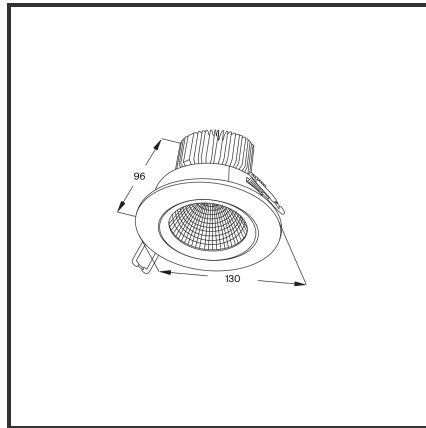

# EREA 15

9016 4000K/CRI80 triac

Beamangle	60°	Kleur	RAL9016
CIE Flux Codes	90 98 99 95 100	Led type	SMD
CRI	80	Lumen Maintenance	L80B10 bij 50.000
Colour Deviation (SDCM)	3 sdcm	Lumen/W	135lm/W
Colour Temperature	4000K	Luminous flux of luminaire	1500lm
Cut Out Dimensions	ø120	Material Housing	Diecast aluminium
Dim	Triac	Material Lens/Reflector/Diffusor	Aluminium
Dimensions	Ø130x96	Max. connected Load	15W
Energy Efficiency Class	D	Mounting Type	Inbouw
Forward Voltage	42V	PF	0,9
Frequency	50-60Hz	Protection Class	I
IK	03	Recess Depth	96
IP	IP54	UGR	<19
Input current	350mA	Voltage	220-240V
		Weight	400g

## Product Description

De iconische inbouwspot, is de allrounder van de inbouwspots. De meest flexibele downlighter is gekend door de gekende stijl, no-nonsense design en **hoge functionaliteit**. Door de ultieme uitstraling creëert de Erea een ultieme koopbeleving in de **retail**. Breed toepasbaar van residentieel tot commercieel gebruik. De Erea is beschikbaar in **vijf types**: 6W (Afmetingen: 90x72, inbouw: ø75), 10W (Afmetingen: 110x75, inbouw: ø95), 15W (Afmetingen: 130x96, inbouw: ø120), 20W (Afmetingen: 138x96, inbouw ø120), 30W (Afmetingen: 160x109, inbouw: ø140). Beschikbaar in 3000K of 4000K. Standaard aan/uit. Dimbaar in dali, dali push, triac en 1-10V. Deze downlighter is beschikbaar in RAL9005 en RAL9016.