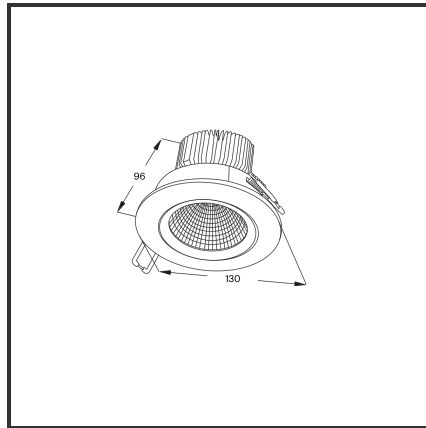

EREA 15

9016 4000K/CRI80 Dali push

Beamangle	60°	Kleur	RAL9016
CIE Flux Codes	90 98 99 95 100	Led type	SMD
CRI	80	Lumen Maintenance	L80B10 bij 50.000
Colour Deviation (SDCM)	3 sdcm	Lumen/W	135lm/W
Colour Temperature	4000K	Luminous flux of luminaire	1500lm
Cut Out Dimensions	ø120	Material Housing	Diecast aluminium
Dim	Dali push	Material Lens/Reflector/Diffusor	Aluminium
Dimensions	Ø130x96	Max. connected Load	15W
Energy Efficiency Class	D	Mounting Type	Inbouw
Forward Voltage	42V	PF	0,9
Frequency	50-60Hz	Protection Class	I
IK	03	Recess Depth	96
IP	IP54	UGR	<19
Input current	350mA	Voltage	220-240V
		Weight	400g

Product Description

De iconische inbouwspot, is de allrounder van de inbouwspots. De meest flexibele downlighter is gekend door de gekende stijl, no-nonsense design en **hoge functionaliteit**. Door de ultieme uitstraling creëert de Erea een ultieme koopbeleving in de **retail**. Breed toepasbaar van residentieel tot commercieel gebruik. De Erea is beschikbaar in **vijf types**: 6W (Afmetingen: 90x72, inbouw: ø75), 10W (Afmetingen: 110x75, inbouw: ø95), 15W (Afmetingen: 130x96, inbouw: ø120), 20W (Afmetingen: 138x96, inbouw ø120), 30W (Afmetingen: 160x109, inbouw: ø140). Beschikbaar in 3000K of 4000K. Standaard aan/uit. Dimbaar in dali, dali push, triac en 1-10V. Deze downlighter is beschikbaar in RAL9005 en RAL9016.