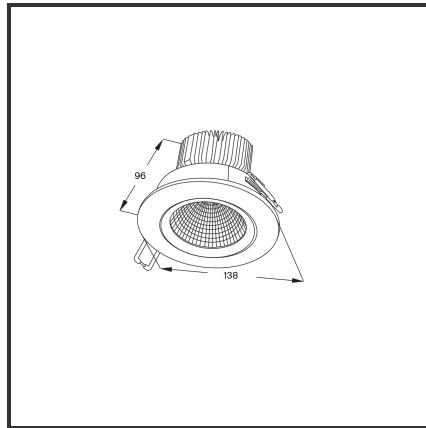

EREA 20

9005 3000K/CRI80 1-10V

Beamangle	60°	Kleur	
CIE Flux Codes	90 98 99 95 100	Led type	SMD
CRI	80	Lumen Maintenance	L80B10 bij 50.000
Colour Deviation (SDCM)	3 sdcm	Lumen/W	135lm/W
Colour Temperature	3000K	Luminous flux of luminaire	2000lm
Cut Out Dimensions	ø120	Material Housing	Diecast aluminium
Dim		Material Lens/Reflector/Diffusor	Aluminium
Dimensions	Ø138x96	Max. connected Load	20W
Energy Efficiency Class	D	Mounting Type	Inbouw
Forward Voltage	36V	PF	0,9
Frequency	50-60Hz	Protection Class	I
IK	03	Recess Depth	96
IP	IP54	UGR	<19
Input current	550mA	Voltage	220-240V
		Weight	400g

Product Description

De iconische inbouwspot, is de allrounder van de inbouwspots. De meest flexibele downlighter is gekend door de gekende stijl, no-nonsense design en **hoge functionaliteit**. Door de ultieme uitstraling creëert de Erea een ultieme koopbeleving in de **retail**. Breed toepasbaar van residentieel tot commercieel gebruik. De Erea is beschikbaar in **vijf types**: 6W (Afmetingen: 90x72, inbouw: ø75), 10W (Afmetingen: 110x75, inbouw: ø95), 15W (Afmetingen: 130x96, inbouw: ø120), 20W (Afmetingen: 138x96, inbouw ø120), 30W (Afmetingen: 160x109, inbouw: ø140). Beschikbaar in 3000K of 4000K. Standaard aan/uit. Dimbaar in dali, dali push, triac en 1-10V. Deze downlighter is beschikbaar in RAL9005 en RAL9016.