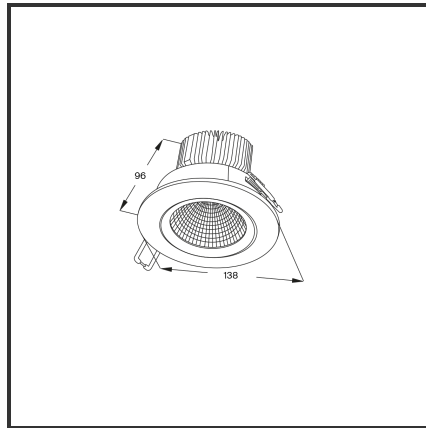

EREA 20

9005 3000K/CRI80 Dali push

Beamangle	60°	Kleur	
CIE Flux Codes	90 98 99 95 100	Led type	SMD
CRI	80	Lumen Maintenance	L80B10 bij 50.000
Colour Deviation (SDCM)	3 sdcm	Lumen/W	135lm/W
Colour Temperature	3000K	Luminous flux of luminaire	2000lm
Cut Out Dimensions	ø120	Material Housing	Diecast aluminium
Dim		Material Lens/Reflector/Diffusor	Aluminium
Dimensions	Ø138x96	Max. connected Load	20W
Energy Efficiency Class	D	Mounting Type	Inbouw
Forward Voltage	36V	PF	0,9
Frequency	50-60Hz	Protection Class	I
IK	03	Recess Depth	96
IP	IP54	UGR	<19
Input current	550mA	Voltage	220-240V
		Weight	400g

Product Description

De iconische inbouwspot, is de allrounder van de inbouwspots. De meest flexibele downlighter is gekend door de gekende stijl, no-nonsense design en **hoge functionaliteit**. Door de ultieme uitstraling creëert de Erea een ultieme koopbeleving in de **retail**. Breed toepasbaar van residentieel tot commercieel gebruik. De Erea is beschikbaar in **vijf types**: 6W (Afmetingen: 90x72, inbouw: ø75), 10W (Afmetingen: 110x75, inbouw: ø95), 15W (Afmetingen: 130x96, inbouw: ø120), 20W (Afmetingen: 138x96, inbouw ø120), 30W (Afmetingen: 160x109, inbouw: ø140). Beschikbaar in 3000K of 4000K. Standaard aan/uit. Dimbaar in dali, dali push, triac en 1-10V. Deze downlighter is beschikbaar in RAL9005 en RAL9016.