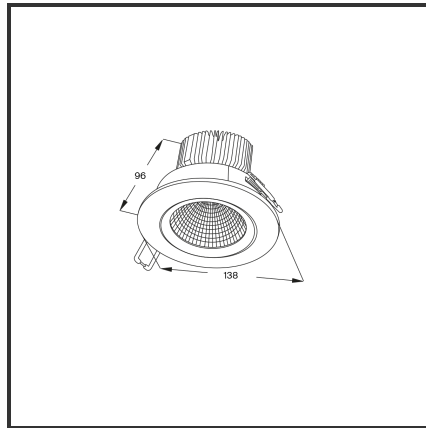

EREA 20

9005 3000K/CRI80 on/off

Beamangle	60°	Led type	SMD
CIE Flux Codes	90 98 99 95 100	Lumen Maintenance	L80B10 bij 50.000
CRI	80	Lumen/W	135lm/W
Colour Deviation (SDCM)	3 sdcm	Luminous flux of luminaire	2000lm
Colour Temperature	3000K	Material Housing	Diecast aluminium
Cut Out Dimensions	ø120	Material Lens/Reflector/Diffusor	Aluminium
Dim		Max. connected Load	20W
Dimensions	Ø138x96	Mounting Type	Inbouw
Energy Efficiency Class	D	PF	0,9
Forward Voltage	36V	Protection Class	I
Frequency	50-60Hz	Recess Depth	96
IK	03	Rotation angle	30°
IP	IP54	UGR	<19
Input current	550mA	Voltage	220-240V
Kleur		Weight	400g

Product Description

De iconische inbouwspot, is de allrounder van de inbouwspots. De meest flexibele downlighter is gekend door de gekende stijl, no-nonsense design en **hoge functionaliteit**. Door de ultieme uitstraling creëert de Erea een ultieme koopbeleving in de **retail**. Breed toepasbaar van residentieel tot commercieel gebruik. De Erea is beschikbaar in **vijf types**: 6W (Afmetingen: 90x72, inbouw: ø75), 10W (Afmetingen: 110x75, inbouw: ø95), 15W (Afmetingen: 130x96, inbouw: ø120), 20W (Afmetingen: 138x96, inbouw ø120), 30W (Afmetingen: 160x109, inbouw: ø140). Beschikbaar in 3000K of 4000K. Standaard aan/uit. Dimbaar in dali, dali push, triac en 1-10V. Deze downlighter is beschikbaar in RAL9005 en RAL9016.