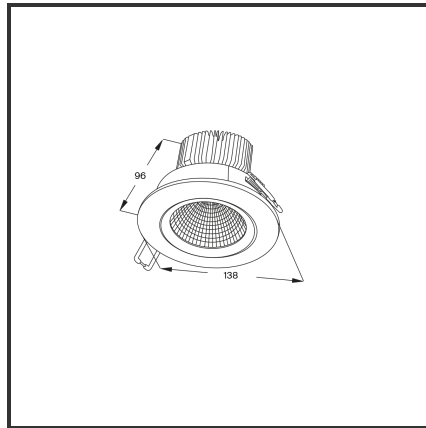

EREA 20

9005 4000K/CRI80 triac

Beamangle	60°	Led type	SMD
CIE Flux Codes	90 98 99 95 100	Lumen Maintenance	L80B10 bij 50.000
CRI	80	Lumen/W	135lm/W
Colour Deviation (SDCM)	3 sdcm	Luminous flux of luminaire	2000lm
Colour Temperature	4000K	Material Housing	Diecast aluminium
Cut Out Dimensions	ø120	Material Lens/Reflector/Diffusor	Aluminium
Dim		Max. connected Load	20W
Dimensions	Ø138x96	Mounting Type	Inbouw
Energy Efficiency Class	D	PF	0,9
Forward Voltage	36V	Protection Class	I
Frequency	50-60Hz	Recess Depth	96
IK	03	Rotation angle	30°
IP	IP54	UGR	<19
Input current	550mA	Voltage	220-240V
Kleur		Weight	400g

Product Description

De iconische inbouwspot, is de allrounder van de inbouwspots. De meest flexibele downlighter is gekend door de gekende stijl, no-nonsense design en **hoge functionaliteit**. Door de ultieme uitstraling creëert de Erea een ultieme koopbeleving in de **retail**. Breed toepasbaar van residentieel tot commercieel gebruik. De Erea is beschikbaar in **vijf types**: 6W (Afmetingen: 90x72, inbouw: ø75), 10W (Afmetingen: 110x75, inbouw: ø95), 15W (Afmetingen: 130x96, inbouw: ø120), 20W (Afmetingen: 138x96, inbouw ø120), 30W (Afmetingen: 160x109, inbouw: ø140). Beschikbaar in 3000K of 4000K. Standaard aan/uit. Dimbaar in dali, dali push, triac en 1-10V. Deze downlighter is beschikbaar in RAL9005 en RAL9016.