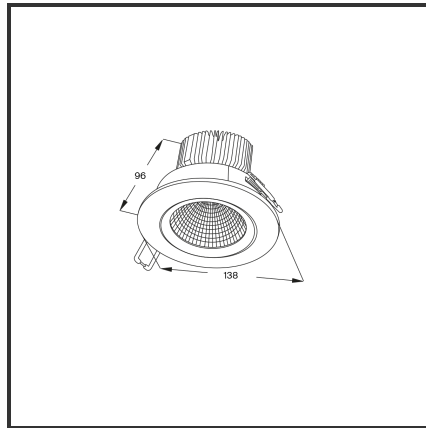

EREA 20

9005 4000K/CRI80 Dali

Beamangle	60°	Kleur	
CIE Flux Codes	90 98 99 95 100	Led type	SMD
CRI	80	Lumen Maintenance	L80B10 bij 50.000
Colour Deviation (SDCM)	3 sdcm	Lumen/W	135lm/W
Colour Temperature	4000K	Luminous flux of luminaire	2000lm
Cut Out Dimensions	ø120	Material Housing	Diecast aluminium
Dim		Material Lens/Reflector/Diffusor	Aluminium
Dimensions	Ø138x96	Max. connected Load	20W
Energy Efficiency Class	D	Mounting Type	Inbouw
Forward Voltage	36V	PF	0,9
Frequency	50-60Hz	Protection Class	I
IK	03	Recess Depth	96
IP	IP54	UGR	<19
Input current	550mA	Voltage	220-240V
		Weight	400g

Product Description

De iconische inbouwspot, is de allrounder van de inbouwspots. De meest flexibele downlighter is gekend door de gekende stijl, no-nonsense design en **hoge functionaliteit**. Door de ultieme uitstraling creëert de Erea een ultieme koopbeleving in de **retail**. Breed toepasbaar van residentieel tot commercieel gebruik. De Erea is beschikbaar in **vijf types**: 6W (Afmetingen: 90x72, inbouw: ø75), 10W (Afmetingen: 110x75, inbouw: ø95), 15W (Afmetingen: 130x96, inbouw: ø120), 20W (Afmetingen: 138x96, inbouw ø120), 30W (Afmetingen: 160x109, inbouw: ø140). Beschikbaar in 3000K of 4000K. Standaard aan/uit. Dimbaar in dali, dali push, triac en 1-10V. Deze downlighter is beschikbaar in RAL9005 en RAL9016.