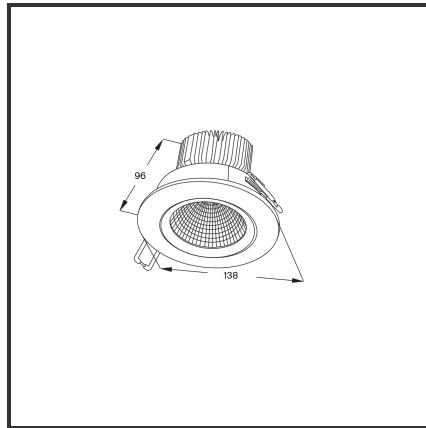

EREA 20

9016 3000K/CRI80 Dali

Beamangle	60°	Kleur	
CIE Flux Codes	90 98 99 95 100	Led type	SMD
CRI	80	Lumen Maintenance	L80B10 bij 50.000
Colour Deviation (SDCM)	3 sdcm	Lumen/W	135lm/W
Colour Temperature	3000K	Luminous flux of luminaire	2000lm
Cut Out Dimensions	ø120	Material Housing	Diecast aluminium
Dim		Material Lens/Reflector/Diffusor	Aluminium
Dimensions	Ø138x96	Max. connected Load	20W
Energy Efficiency Class	D	Mounting Type	Inbouw
Forward Voltage	36V	PF	0,9
Frequency	50-60Hz	Protection Class	I
IK	03	Recess Depth	96
IP	IP54	UGR	<19
Input current	550mA	Voltage	220-240V
		Weight	400g

Product Description

De iconische inbouwspot, is de allrounder van de inbouwspots. De meest flexibele downlighter is gekend door de gekende stijl, no-nonsense design en **hoge functionaliteit**. Door de ultieme uitstraling creëert de Erea een ultieme koopbeleving in de **retail**. Breed toepasbaar van residentieel tot commercieel gebruik. De Erea is beschikbaar in **vijf types**: 6W (Afmetingen: 90x72, inbouw: ø75), 10W (Afmetingen: 110x75, inbouw: ø95), 15W (Afmetingen: 130x96, inbouw: ø120), 20W (Afmetingen: 138x96, inbouw ø120), 30W (Afmetingen: 160x109, inbouw: ø140). Beschikbaar in 3000K of 4000K. Standaard aan/uit. Dimbaar in dali, dali push, triac en 1-10V. Deze downlighter is beschikbaar in RAL9005 en RAL9016.