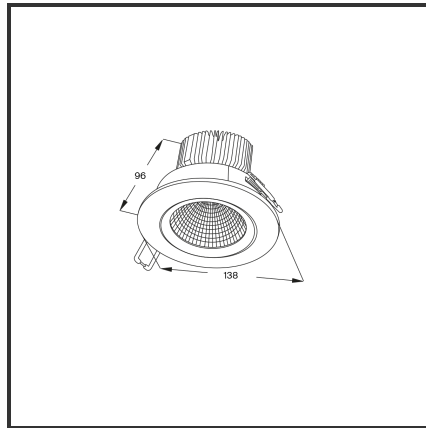

# EREA 20

9016 4000K/CRI80 1-10V

Beamangle	60°	Led type	SMD
CIE Flux Codes	90 98 99 95 100	Lumen Maintenance	L80B10 bij 50.000
CRI	80	Lumen/W	135lm/W
Colour Deviation (SDCM)	3 sdcm	Luminous flux of luminaire	2000lm
Colour Temperature	4000K	Material Housing	Diecast aluminium
Cut Out Dimensions	ø120	Material Lens/Reflector/Diffusor	Aluminium
Dim		Max. connected Load	20W
Dimensions	Ø138x96	Mounting Type	Inbouw
Energy Efficiency Class	D	PF	0,9
Forward Voltage	36V	Protection Class	I
Frequency	50-60Hz	Recess Depth	96
IK	03	Rotation angle	30°
IP	IP54	UGR	<19
Input current	550mA	Voltage	220-240V
Kleur		Weight	400g

## Product Description

De iconische inbouwspot, is de allrounder van de inbouwspots. De meest flexibele downlighter is gekend door de gekende stijl, no-nonsense design en **hoge functionaliteit**. Door de ultieme uitstraling creëert de Erea een ultieme koopbeleving in de **retail**. Breed toepasbaar van residentieel tot commercieel gebruik. De Erea is beschikbaar in **vijf types**: 6W (Afmetingen: 90x72, inbouw: ø75), 10W (Afmetingen: 110x75, inbouw: ø95), 15W (Afmetingen: 130x96, inbouw: ø120), 20W (Afmetingen: 138x96, inbouw ø120), 30W (Afmetingen: 160x109, inbouw: ø140). Beschikbaar in 3000K of 4000K. Standaard aan/uit. Dimbaar in dali, dali push, triac en 1-10V. Deze downlighter is beschikbaar in RAL9005 en RAL9016.