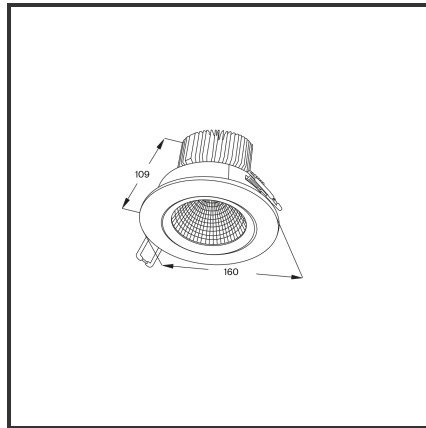

EREA 30

9005 3000K/CRI80 Dali

Beamangle	60°	Led type	SMD
CIE Flux Codes	90 98 99 95 100	Lumen Maintenance	L80B10 bij 50.000
CRI	80	Lumen/W	135lm/W
Colour Deviation (SDCM)	3 sdcm	Luminous flux of luminaire	3000lm
Colour Temperature	3000K	Material Housing	Diecast aluminium
Cut Out Dimensions	ø140	Material Lens/Reflector/Diffusor	Aluminium
Dim	Dali	Max. connected Load	30W
Dimensions	Ø160x109	Mounting Type	Inbouw
Energy Efficiency Class	D	PF	0,9
Forward Voltage	36V	Protection Class	I
Frequency	50-60Hz	Recess Depth	109
IK	03	Rotation angle	30°
IP	IP54	UGR	<19
Input current	850mA	Voltage	220-240V
Kleur	RAL9005	Weight	500g

Product Description

De iconische inbouwspot, is de allrounder van de inbouwspots. De meest flexibele downlighter is gekend door de gekende stijl, no-nonsense design en **hoge functionaliteit**. Door de ultieme uitstraling creëert de Erea een ultieme koopbeleving in de **retail**. Breed toepasbaar van residentieel tot commercieel gebruik. De Erea is beschikbaar in **vijf types**: 6W (Afmetingen: 90x72, inbouw: ø75), 10W (Afmetingen: 110x75, inbouw: ø95), 15W (Afmetingen: 130x96, inbouw: ø120), 20W (Afmetingen: 138x96, inbouw ø120), 30W (Afmetingen: 160x109, inbouw: ø140). Beschikbaar in 3000K of 4000K. Standaard aan/uit. Dimbaar in dali, dali push, triac en 1-10V. Deze downlighter is beschikbaar in RAL9005 en RAL9016.