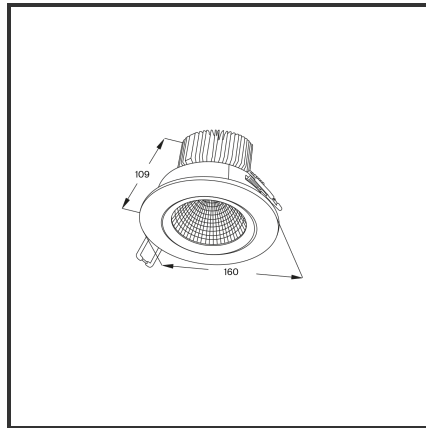

EREA 30

9005 4000K/CRI80 triac

Beamangle	60°	Led type	SMD
CIE Flux Codes	90 98 99 95 100	Lumen Maintenance	L80B10 bij 50.000
CRI	80	Lumen/W	135lm/W
Colour Deviation (SDCM)	3 sdcm	Luminous flux of luminaire	3000lm
Colour Temperature	4000K	Material Housing	Diecast aluminium
Cut Out Dimensions	ø140	Material Lens/Reflector/Diffusor	Aluminium
Dim	Triac	Max. connected Load	30W
Dimensions	Ø160x109	Mounting Type	Inbouw
Energy Efficiency Class	D	PF	0,9
Forward Voltage	36V	Protection Class	I
Frequency	50-60Hz	Recess Depth	109
IK	03	Rotation angle	30°
IP	IP54	UGR	<19
Input current	850mA	Voltage	220-240V
Kleur	RAL9005	Weight	500g

Product Description

De iconische inbouwspot, is de allrounder van de inbouwspots. De meest flexibele downlighter is gekend door de gekende stijl, no-nonsense design en **hoge functionaliteit**. Door de ultieme uitstraling creëert de Erea een ultieme koopbeleving in de **retail**. Breed toepasbaar van residentieel tot commercieel gebruik. De Erea is beschikbaar in **vijf types**: 6W (Afmetingen: 90x72, inbouw: ø75), 10W (Afmetingen: 110x75, inbouw: ø95), 15W (Afmetingen: 130x96, inbouw: ø120), 20W (Afmetingen: 138x96, inbouw ø120), 30W (Afmetingen: 160x109, inbouw: ø140). Beschikbaar in 3000K of 4000K. Standaard aan/uit. Dimbaar in dali, dali push, triac en 1-10V. Deze downlighter is beschikbaar in RAL9005 en RAL9016.