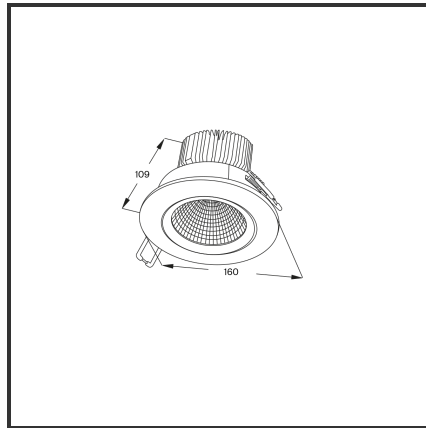

# EREA 30

9005 4000K/CRI80 on/off

Beamangle	60°	Led type	SMD
CIE Flux Codes	90 98 99 95 100	Lumen Maintenance	L80B10 bij 50.000
CRI	80	Lumen/W	135lm/W
Colour Deviation (SDCM)	3 sdcm	Luminous flux of luminaire	3000lm
Colour Temperature	4000K	Material Housing	Diecast aluminium
Cut Out Dimensions	ø140	Material Lens/Reflector/Diffusor	Aluminium
Dim	Nee	Max. connected Load	30W
Dimensions	Ø160x109	Mounting Type	Inbouw
Energy Efficiency Class	D	PF	0,9
Forward Voltage	36V	Protection Class	I
Frequency	50-60Hz	Recess Depth	109
IK	03	Rotation angle	30°
IP	IP54	UGR	<19
Input current	850mA	Voltage	220-240V
Kleur	RAL9005	Weight	500g

## Product Description

De iconische inbouwspot, is de allrounder van de inbouwspots. De meest flexibele downlighter is gekend door de gekende stijl, no-nonsense design en **hoge functionaliteit**. Door de ultieme uitstraling creëert de Erea een ultieme koopbeleving in de **retail**. Breed toepasbaar van residentieel tot commercieel gebruik. De Erea is beschikbaar in **vijf types**: 6W (Afmetingen: 90x72, inbouw: ø75), 10W (Afmetingen: 110x75, inbouw: ø95), 15W (Afmetingen: 130x96, inbouw: ø120), 20W (Afmetingen: 138x96, inbouw ø120), 30W (Afmetingen: 160x109, inbouw: ø140). Beschikbaar in 3000K of 4000K. Standaard aan/uit. Dimbaar in dali, dali push, triac en 1-10V. Deze downlighter is beschikbaar in RAL9005 en RAL9016.