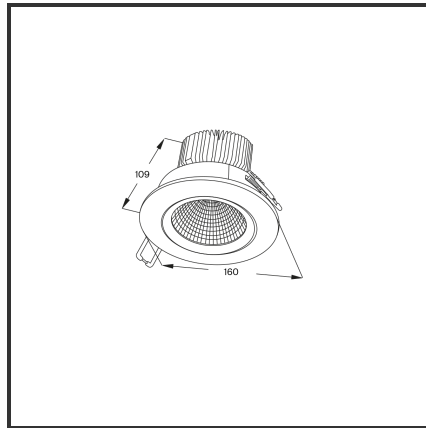

# EREA 30

9016 3000K/CRI80 on/off

Beamangle	60°	Led type	SMD
CIE Flux Codes	90 98 99 95 100	Lumen Maintenance	L80B10 bij 50.000
CRI	80	Lumen/W	135lm/W
Colour Deviation (SDCM)	3 sdcm	Luminous flux of luminaire	3000lm
Colour Temperature	3000K	Material Housing	Diecast aluminium
Cut Out Dimensions	ø140	Material Lens/Reflector/Diffusor	Aluminium
Dim	Nee	Max. connected Load	30W
Dimensions	Ø160x109	Mounting Type	Inbouw
Energy Efficiency Class	D	PF	0,9
Forward Voltage	36V	Protection Class	I
Frequency	50-60Hz	Recess Depth	109
IK	03	Rotation angle	30°
IP	IP54	UGR	<19
Input current	850mA	Voltage	220-240V
Kleur	RAL9016	Weight	500g

## Product Description

De iconische inbouwspot, is de allrounder van de inbouwspots. De meest flexibele downlighter is gekend door de gekende stijl, no-nonsense design en **hoge functionaliteit**. Door de ultieme uitstraling creëert de Erea een ultieme koopbeleving in de **retail**. Breed toepasbaar van residentieel tot commercieel gebruik. De Erea is beschikbaar in **vijf types**: 6W (Afmetingen: 90x72, inbouw: ø75), 10W (Afmetingen: 110x75, inbouw: ø95), 15W (Afmetingen: 130x96, inbouw: ø120), 20W (Afmetingen: 138x96, inbouw ø120), 30W (Afmetingen: 160x109, inbouw: ø140). Beschikbaar in 3000K of 4000K. Standaard aan/uit. Dimbaar in dali, dali push, triac en 1-10V. Deze downlighter is beschikbaar in RAL9005 en RAL9016.