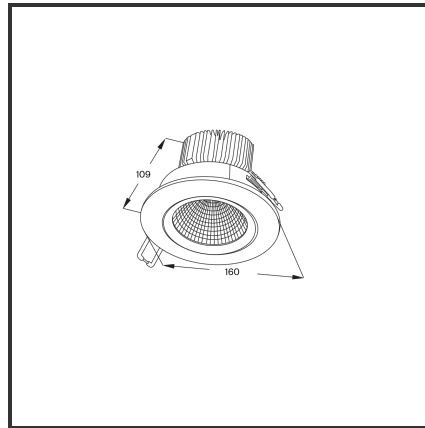

EREA 30

9016 4000K/CRI80 1-10V

Beamangle	60°	Led type	SMD
CIE Flux Codes	90 98 99 95 100	Lumen Maintenance	L80B10 bij 50.000
CRI	80	Lumen/W	135lm/W
Colour Deviation (SDCM)	3 sdcm	Luminous flux of luminaire	3000lm
Colour Temperature	4000K	Material Housing	Diecast aluminium
Cut Out Dimensions	ø140	Material Lens/Reflector/Diffusor	Aluminium
Dim	Dali / 0-10V / 1-10V / Dali Push	Max. connected Load	30W
Dimensions	Ø160x109	Mounting Type	Inbouw
Energy Efficiency Class	D	PF	0,9
Forward Voltage	36V	Protection Class	I
Frequency	50-60Hz	Recess Depth	109
IK	03	Rotation angle	30°
IP	IP54	UGR	<19
Input current	850mA	Voltage	220-240V
Kleur	RAL9016	Weight	500g

Product Description

De iconische inbouwspot, is de allrounder van de inbouwspots. De meest flexibele downlighter is gekend door de gekende stijl, no-nonsense design en **hoge functionaliteit**. Door de ultieme uitstraling creëert de Erea een ultieme koopbeleving in de **retail**. Breed toepasbaar van residentieel tot commercieel gebruik. De Erea is beschikbaar in **vijf types**: 6W (Afmetingen: 90x72, inbouw: ø75), 10W (Afmetingen: 110x75, inbouw: ø95), 15W (Afmetingen: 130x96, inbouw: ø120), 20W (Afmetingen: 138x96, inbouw ø120), 30W (Afmetingen: 160x109, inbouw: ø140). Beschikbaar in 3000K of 4000K. Standaard aan/uit. Dimbaar in dali, dali push, triac en 1-10V. Deze downlighter is beschikbaar in RAL9005 en RAL9016.