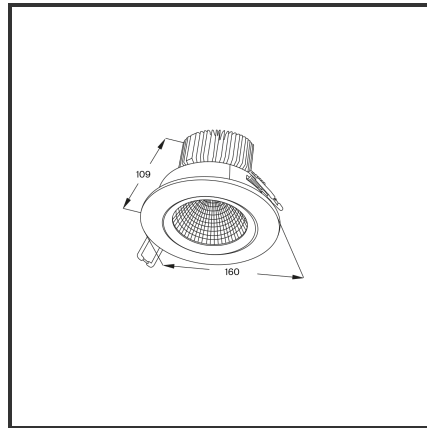

EREA 30

9016 4000K/CRI80 on/off

Beamangle	60°	Led type	SMD
CIE Flux Codes	90 98 99 95 100	Lumen Maintenance	L80B10 bij 50.000
CRI	80	Lumen/W	135lm/W
Colour Deviation (SDCM)	3 sdcm	Luminous flux of luminaire	3000lm
Colour Temperature	4000K	Material Housing	Diecast aluminium
Cut Out Dimensions	ø140	Material Lens/Reflector/Diffusor	Aluminium
Dim	Nee	Max. connected Load	30W
Dimensions	Ø160x109	Mounting Type	Inbouw
Energy Efficiency Class	D	PF	0,9
Forward Voltage	36V	Protection Class	I
Frequency	50-60Hz	Recess Depth	109
IK	03	Rotation angle	30°
IP	IP54	UGR	<19
Input current	850mA	Voltage	220-240V
Kleur	RAL9016	Weight	500g

Product Description

De iconische inbouwspot, is de allrounder van de inbouwspots. De meest flexibele downlighter is gekend door de gekende stijl, no-nonsense design en **hoge functionaliteit**. Door de ultieme uitstraling creëert de Erea een ultieme koopbeleving in de **retail**. Breed toepasbaar van residentieel tot commercieel gebruik. De Erea is beschikbaar in **vijf types**: 6W (Afmetingen: 90x72, inbouw: ø75), 10W (Afmetingen: 110x75, inbouw: ø95), 15W (Afmetingen: 130x96, inbouw: ø120), 20W (Afmetingen: 138x96, inbouw ø120), 30W (Afmetingen: 160x109, inbouw: ø140). Beschikbaar in 3000K of 4000K. Standaard aan/uit. Dimbaar in dali, dali push, triac en 1-10V. Deze downlighter is beschikbaar in RAL9005 en RAL9016.