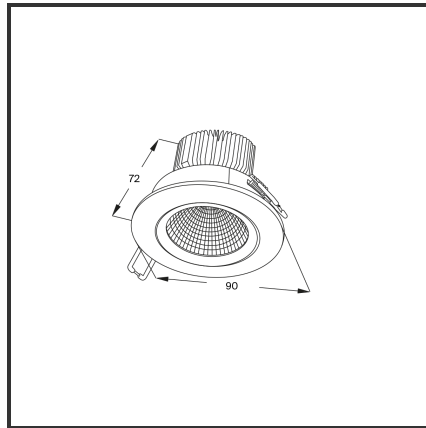

EREA 6

9005 4000K/CRI80 1-10V

| | | | |
|-------------------------|-----------------|----------------------------------|-------------------|
| Beamangle | 60° | Kleur | RAL9005 |
| CIE Flux Codes | 90 98 99 95 100 | Led type | SMD |
| CRI | 80 | Lumen Maintenance | L80B10 bij 50.000 |
| Colour Deviation (SDCM) | 3 sdcm | Lumen/W | 135lm/W |
| Colour Temperature | 4000K | Luminous flux of luminaire | 600lm |
| Cut Out Dimensions | ø75 | Material Housing | Diecast aluminium |
| Dim | 1-10V | Material Lens/Reflector/Diffusor | Aluminium |
| Dimensions | Ø90x72 | Max. connected Load | 6W |
| Energy Efficiency Class | D | Mounting Type | Inbouw |
| Forward Voltage | 30V | PF | 0,9 |
| Frequency | 50-60Hz | Protection Class | I |
| IK | 03 | Recess Depth | 72 |
| IP | IP54 | UGR | <19 |
| Input current | 200mA | Voltage | 220-240V |
| | | Weight | 300g |

Product Description

De iconische inbouwspot, is de allrounder van de inbouwspots. De meest flexibele downlighter is gekend door de gekende stijl, no-nonsense design en **hoge functionaliteit**. Door de ultieme uitstraling creëert de Erea een ultieme koopbeleving in de **retail**. Breed toepasbaar van residentieel tot commercieel gebruik. De Erea is beschikbaar in **vijf types**: 6W (Afmetingen: 90x72, inbouw: ø75), 10W (Afmetingen: 110x75, inbouw: ø95), 15W (Afmetingen: 130x96, inbouw: ø120), 20W (Afmetingen: 138x96, inbouw ø120), 30W (Afmetingen: 160x109, inbouw: ø140). Beschikbaar in 3000K of 4000K. Standaard aan/uit. Dimbaar in dali, dali push, triac en 1-10V. Deze downlighter is beschikbaar in RAL9005 en RAL9016.