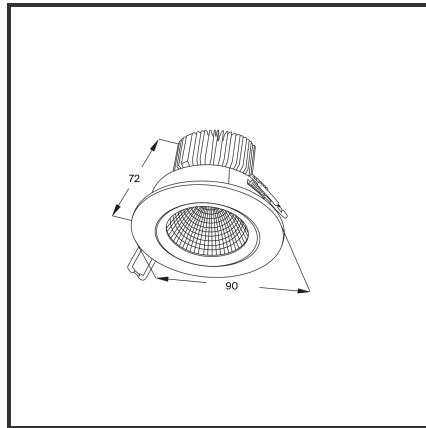

EREA 6

9005 4000K/CRI80 triac

Beamangle	60°	Kleur	RAL9005
CIE Flux Codes	90 98 99 95 100	Led type	SMD
CRI	80	Lumen Maintenance	L80B10 bij 50.000
Colour Deviation (SDCM)	3 sdcm	Lumen/W	135lm/W
Colour Temperature	4000K	Luminous flux of luminaire	600lm
Cut Out Dimensions	ø75	Material Housing	Diecast aluminium
Dim	Triac	Material Lens/Reflector/Diffusor	Aluminium
Dimensions	Ø90x72	Max. connected Load	6W
Energy Efficiency Class	D	Mounting Type	Inbouw
Forward Voltage	30V	PF	0,9
Frequency	50-60Hz	Protection Class	I
IK	03	Recess Depth	72
IP	IP54	UGR	<19
Input current	200mA	Voltage	220-240V
		Weight	300g

Product Description

De iconische inbouwspot, is de allrounder van de inbouwspots. De meest flexibele downlighter is gekend door de gekende stijl, no-nonsense design en **hoge functionaliteit**. Door de ultieme uitstraling creëert de Erea een ultieme koopbeleving in de **retail**. Breed toepasbaar van residentieel tot commercieel gebruik. De Erea is beschikbaar in **vijf types**: 6W (Afmetingen: 90x72, inbouw: ø75), 10W (Afmetingen: 110x75, inbouw: ø95), 15W (Afmetingen: 130x96, inbouw: ø120), 20W (Afmetingen: 138x96, inbouw ø120), 30W (Afmetingen: 160x109, inbouw: ø140). Beschikbaar in 3000K of 4000K. Standaard aan/uit. Dimbaar in dali, dali push, triac en 1-10V. Deze downlighter is beschikbaar in RAL9005 en RAL9016.