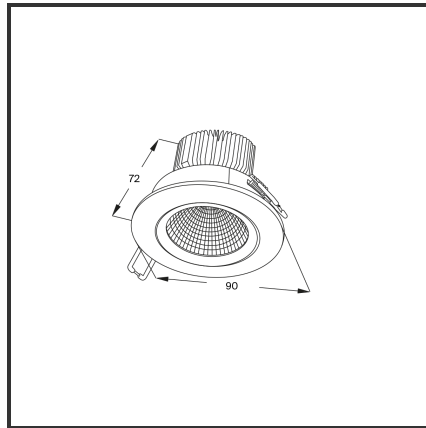

EREA 6

9005 4000K/CRI80 Dali

Beamangle	60°	Kleur	RAL9005
CIE Flux Codes	90 98 99 95 100	Led type	SMD
CRI	80	Lumen Maintenance	L80B10 bij 50.000
Colour Deviation (SDCM)	3 sdcm	Lumen/W	135lm/W
Colour Temperature	4000K	Luminous flux of luminaire	600lm
Cut Out Dimensions	ø75	Material Housing	Diecast aluminium
Dim	Dali	Material Lens/Reflector/Diffusor	Aluminium
Dimensions	Ø90x72	Max. connected Load	6W
Energy Efficiency Class	D	Mounting Type	Inbouw
Forward Voltage	30V	PF	0,9
Frequency	50-60Hz	Protection Class	I
IK	03	Recess Depth	72
IP	IP54	UGR	<19
Input current	200mA	Voltage	220-240V
		Weight	300g

Product Description

De iconische inbouwspot, is de allrounder van de inbouwspots. De meest flexibele downlighter is gekend door de gekende stijl, no-nonsense design en **hoge functionaliteit**. Door de ultieme uitstraling creëert de Erea een ultieme koopbeleving in de **retail**. Breed toepasbaar van residentieel tot commercieel gebruik. De Erea is beschikbaar in **vijf types**: 6W (Afmetingen: 90x72, inbouw: ø75), 10W (Afmetingen: 110x75, inbouw: ø95), 15W (Afmetingen: 130x96, inbouw: ø120), 20W (Afmetingen: 138x96, inbouw ø120), 30W (Afmetingen: 160x109, inbouw: ø140). Beschikbaar in 3000K of 4000K. Standaard aan/uit. Dimbaar in dali, dali push, triac en 1-10V. Deze downlighter is beschikbaar in RAL9005 en RAL9016.