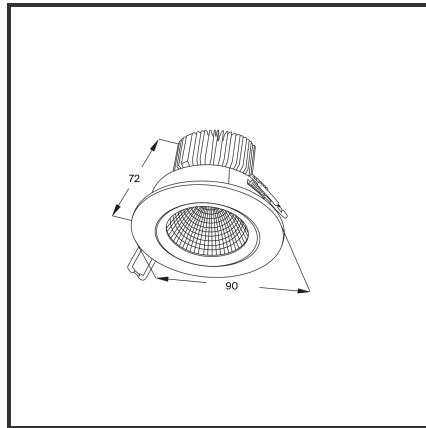

# EREA 6

9016 4000K/CRI80 Dali

Beamangle	60°	Led type	SMD
CIE Flux Codes	90 98 99 95 100	Lumen Maintenance	L80B10 bij 50.000
CRI	80	Lumen/W	135lm/W
Colour Deviation (SDCM)	3 sdcm	Luminous flux of luminaire	600lm
Colour Temperature	4000K	Material Housing	Diecast aluminium
Cut Out Dimensions	ø75	Material Lens/Reflector/Diffusor	Aluminium
Dim	Dali	Max. connected Load	6W
Dimensions	Ø90x72	Mounting Type	Inbouw
Energy Efficiency Class	D	PF	0,9
Forward Voltage	30V	Protection Class	I
Frequency	50-60Hz	Recess Depth	72
IK	03	Rotation angle	30°
IP	IP54	UGR	<19
Input current	200mA	Voltage	220-240V
Kleur	RAL9016	Weight	300g

## Product Description

De iconische inbouwspot, is de allrounder van de inbouwspots. De meest flexibele downlighter is gekend door de gekende stijl, no-nonsense design en **hoge functionaliteit**. Door de ultieme uitstraling creëert de Erea een ultieme koopbeleving in de **retail**. Breed toepasbaar van residentieel tot commercieel gebruik. De Erea is beschikbaar in **vijf types**: 6W (Afmetingen: 90x72, inbouw: ø75), 10W (Afmetingen: 110x75, inbouw: ø95), 15W (Afmetingen: 130x96, inbouw: ø120), 20W (Afmetingen: 138x96, inbouw ø120), 30W (Afmetingen: 160x109, inbouw: ø140). Beschikbaar in 3000K of 4000K. Standaard aan/uit. Dimbaar in dali, dali push, triac en 1-10V. Deze downlighter is beschikbaar in RAL9005 en RAL9016.