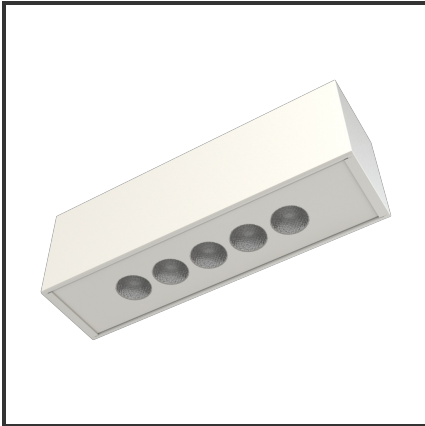

OCULI

9016 9016 3000K/CRI80 15° triac

Beamangle	15°	IK	02
CIE Flux Codes	96 99 100 100 100	IP	40
CRI	>90	Kleur	RAL9016
Colour Deviation (SDCM)	3 sdcm	Kleur 2	RAL9016
Colour Temperature	3000K	Led type	SMD
Connected Load	5W	Lumen Maintenance	L80B10 bij 50.000
Connected Voltage	220-240V	Lumen/W	100lm/W
Dim	Triac	Luminous flux of luminaire	500lm
Dimensions	228x54x70	Material Housing	Aluminium
Energy Efficiency Class	A+	Mounting Type	Opbouw
Forward Voltage	15V	PF	0,9
Frequency	50-60Hz	Protection Class	I
Glow Wire Test	650°C	UGR	<25
		mA	350mA

Product Description

Samen met de Argus is de Oculi de meeste **architectonische accentverlichting** in een opbouwarmatuur. Deze subtiele bulb staat garant voor een optimale accentverlichting. De **zijdezachte afwerking** met een touch of glam zorgt voor de ideale sfeerverlichting in elke ruimte. Gemanifesteerd als opbouwarmatuur, geroemd door het design. Kies voor **15°, 25°, 45°** afhankelijk van jouw uit te lichten ruimte. Beschikbaar in 3000K of 4000K. Afmetingen: 228x54x70. Standaard aan/uit. Dimbaar in dali, dali push en 1-10V. Kleurkeuzes housing: RAL9005, RAL9010, RAL9016 en aluminium. Kleurkeuzes cover: RAL9005, RAL9010 en RAL9016.