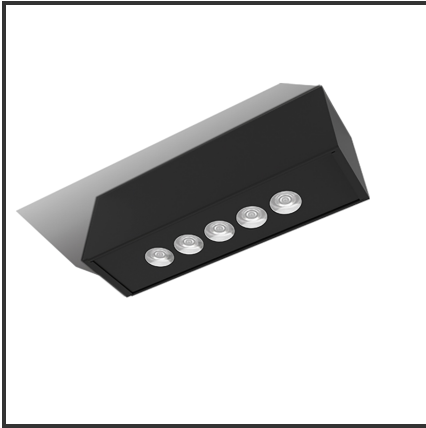

OCULI

Aluminium 9010 3000K/CRI80 45° triac

Beamangle	45°	IK	02
CIE Flux Codes	96 99 100 100 100	IP	40
CRI	>90	Kleur	Aluminium
Colour Deviation (SDCM)	3 sdcm	Kleur 2	RAL9010
Colour Temperature	3000K	Led type	SMD
Connected Load	5W	Lumen Maintenance	L80B10 bij 50.000
Connected Voltage	220-240V	Lumen/W	100lm/W
Dim	Triac	Luminous flux of luminaire	500lm
Dimensions	228x54x70	Material Housing	Aluminium
Energy Efficiency Class	A+	Mounting Type	Opbouw
Forward Voltage	15V	PF	0,9
Frequency	50-60Hz	Protection Class	I
Glow Wire Test	650°C	UGR	<25
		mA	350mA

Product Description

Samen met de Argus is de Oculi de meeste **architectonische accentverlichting** in een opbouwarmatuur. Deze subtiele bulb staat garant voor een optimale accentverlichting. De **zijdezachte afwerking** met een touch of glam zorgt voor de ideale sfeerverlichting in elke ruimte. Gemanifesteerd als opbouwarmatuur, geroemd door het design. Kies voor 15°, 25°, 45° afhankelijk van jouw uit te lichten ruimte. Beschikbaar in 3000K of 4000K. Afmetingen: 228x54x70. Standaard aan/uit. Dimbaar in dali, dali push en 1-10V. Kleurkeuzes housing: RAL9005, RAL9010, RAL9016 en aluminium. Kleurkeuzes cover: RAL9005, RAL9010 en RAL9016.