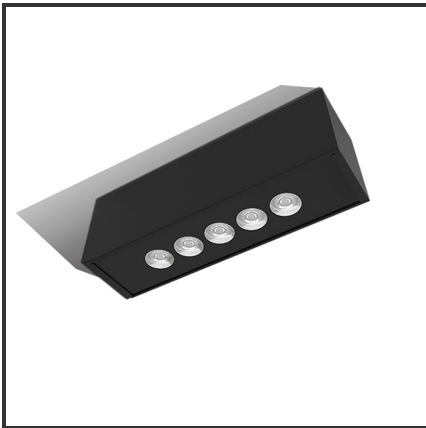

## OCULI

Aluminium 9010 4000K/CRI80 15° triac

Beamangle	15°	IK	02
CIE Flux Codes	96 99 100 100 100	IP	40
CRI	>90	Kleur	Aluminium
Colour Deviation (SDCM)	3 sdcm	Kleur 2	RAL9010
Colour Temperature	4000K	Led type	SMD
Connected Load	5W	Lumen Maintenance	L80B10 bij 50.000
Connected Voltage	220-240V	Lumen/W	100lm/W
Dim	Triac	Luminous flux of luminaire	500lm
Dimensions	228x54x70	Material Housing	Aluminium
Energy Efficiency Class	A+	Mounting Type	Opbouw
Forward Voltage	15V	PF	0,9
Frequency	50-60Hz	Protection Class	I
Glow Wire Test	650°C	UGR	<25
		mA	350mA

### Product Description

Samen met de Argus is de Oculi de meeste **architectonische accentverlichting** in een opbouwarmatuur. Deze subtiele bulb staat garant voor een optimale accentverlichting. De **zijdezachte afwerking** met een touch of glam zorgt voor de ideale sfeerverlichting in elke ruimte. Gemanifesteerd als opbouwarmatuur, geroemd door het design. Kies voor 15°, 25°, 45° afhankelijk van jouw uit te lichten ruimte. Beschikbaar in 3000K of 4000K. Afmetingen: 228x54x70. Standaard aan/uit. Dimbaar in dali, dali push en 1-10V. Kleurkeuzes housing: RAL9005, RAL9010, RAL9016 en aluminium. Kleurkeuzes cover: RAL9005, RAL9010 en RAL9016.