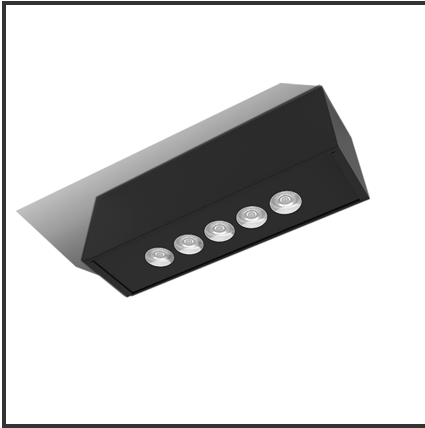

## OCULI

Aluminium 9016 3000K/CRI80 15° triac

Beamangle	15°	IK	02
CIE Flux Codes	96 99 100 100 100	IP	40
CRI	>90	Kleur	Aluminium
Colour Deviation (SDCM)	3 sdcm	Kleur 2	RAL9016
Colour Temperature	3000K	Led type	SMD
Connected Load	5W	Lumen Maintenance	L80B10 bij 50.000
Connected Voltage	220-240V	Lumen/W	100lm/W
Dim	Triac	Luminous flux of luminaire	500lm
Dimensions	228x54x70	Material Housing	Aluminium
Energy Efficiency Class	A+	Mounting Type	Opbouw
Forward Voltage	15V	PF	0,9
Frequency	50-60Hz	Protection Class	I
Glow Wire Test	650°C	UGR	<25
		mA	350mA

### Product Description

Samen met de Argus is de Oculi de meeste **architectonische accentverlichting** in een opbouwarmatuur. Deze subtiele bulb staat garant voor een optimale accentverlichting. De **zijdezachte afwerking** met een touch of glam zorgt voor de ideale sfeerverlichting in elke ruimte. Gemanifesteerd als opbouwarmatuur, geroemd door het design. Kies voor 15°, 25°, 45° afhankelijk van jouw uit te lichten ruimte. Beschikbaar in 3000K of 4000K. Afmetingen: 228x54x70. Standaard aan/uit. Dimbaar in dali, dali push en 1-10V. Kleurkeuzes housing: RAL9005, RAL9010, RAL9016 en aluminium. Kleurkeuzes cover: RAL9005, RAL9010 en RAL9016.