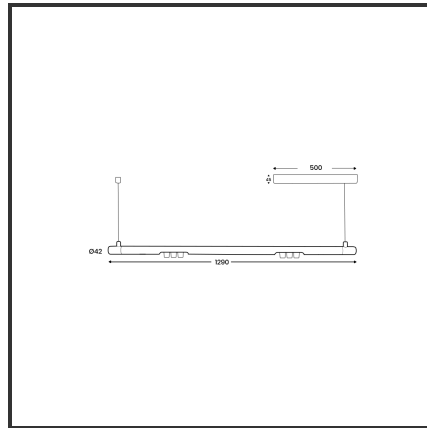

# MAMBA KUPS 120 PENDEL

9005 9016 3000K/CRI90 15° Casambi

Beamangle	15°	Kleur	RAL9005
CRI	>90	Kleur 2	RAL9016
Colour Deviation (SDCM)	3 sdcM	Led type	SMD
Colour Temperature	3000K	Lumen Maintenance	L80B10 bij 50.000
Connected Load	2x3W	Lumen/W	100lm/W
Connected Voltage	220-240V	Luminous flux of luminaire	600lm
Dim	Casambi	Material Housing	Aluminium
Dimensions	O42x1290	Material Lens/Reflector/Diffusor	PMMA
Energy Efficiency Class	A+	Mounting Type	Pendel
Frequency	50-60Hz	PF	0,98
IK	07	Protection Class	II
IP	40	Suspension Length	1,5m
		UGR	16

## Product Description

Nostalgisch pendelarmatuur in een modern jasje. De MAMBA staat garant voor een **authentieke touch** in elk interieur. Dit eigentijds lijnarmatuur gaat resoluut voor een strakke afwerking. Verkrijgbaar in twee uitvoeringen: **STRIBE** (lijnverlichting) en **KUPS** (spotverlichting). Kies de MAMBA in jouw favoriete kleur (**RAL9005, RAL9010 of RAL9016**). Op zoek naar nét dat tikkeltje specialer? Ga dan voor een contrasterende kleur van KUPS. Verkrijgbaar in 120 & 150.