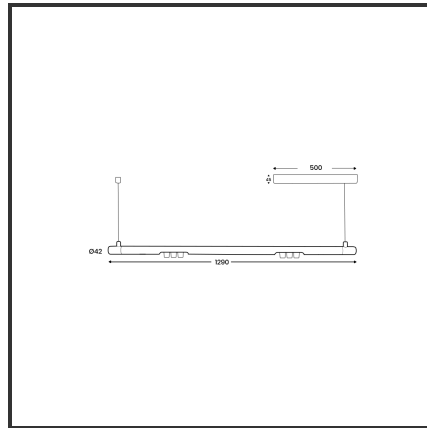

MAMBA KUPS 120 PENDEL

9016 9005 4000K/CRI90 45° Dali

Beamangle	45°	Kleur	RAL9016
CRI	>90	Kleur 2	RAL9005
Colour Deviation (SDCM)	3 sdcM	Led type	SMD
Colour Temperature	4000K	Lumen Maintenance	L80B10 bij 50.000
Connected Load	2x3W	Lumen/W	100lm/W
Connected Voltage	220-240V	Luminous flux of luminaire	600lm
Dim	Dali	Material Housing	Aluminium
Dimensions	O42x1290	Material Lens/Reflector/Diffusor	PMMA
Energy Efficiency Class	A+	Mounting Type	Pendel
Frequency	50-60Hz	PF	0,98
IK	07	Protection Class	II
IP	40	Suspension Length	1,5m
		UGR	16

Product Description

Nostalgisch pendelarmatuur in een modern jasje. De MAMBA staat garant voor een **authentieke touch** in elk interieur. Dit eigentijds lijnarmatuur gaat resoluut voor een strakke afwerking. Verkrijgbaar in twee uitvoeringen: **STRIBE** (lijnverlichting) en **KUPS** (spotverlichting). Kies de MAMBA in jouw favoriete kleur (**RAL9005, RAL9010 of RAL9016**). Op zoek naar nét dat tikkeltje specialer? Ga dan voor een contrasterende kleur van KUPS. Verkrijgbaar in 120 & 150.