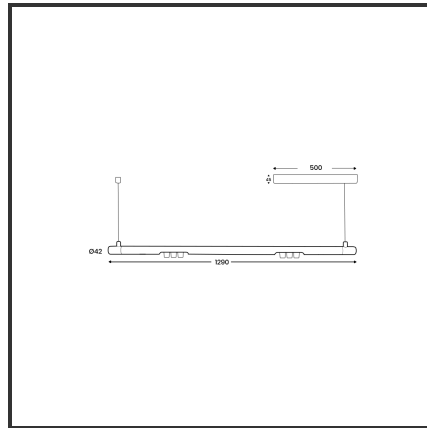

MAMBA KUPS 120 PENDEL

9016 9010 3000K/CRI90 25° Casambi

Beamangle	25°	Kleur 2	RAL9010
CIE Flux Codes	92 98 100 100 100	Led type	SMD
CRI	90	Lumen Maintenance	L80B10 bij 50.000
Colour Deviation (SDCM)	3 sdcM	Lumen/W	100lm/W
Colour Temperature	3000K	Luminous flux of luminaire	600lm
Dim	Casambi	Material Housing	Aluminium
Dimensions	Ø42x1290	Material Lens/Reflector/Diffusor	PMMA
Energy Efficiency Class	A+	Max. connected Load	2x3W
Forward Voltage	18V	Mounting Type	Pendel
Frequency	50-60Hz	PF	0,98
IK	07	Protection Class	II
IP	40	Suspension Length	1,5m
Input current	350mA	UGR	16
Kleur	RAL9016	Voltage	220-240V

Product Description

Nostalgisch pendelarmatuur in een modern jasje. De MAMBA staat garant voor een **authentieke touch** in elk interieur. Dit eigentijds lijnarmatuur gaat resoluut voor een strakke afwerking. Verkrijgbaar in twee uitvoeringen: **STRIBE** (lijnverlichting) en **KUPS** (spotverlichting). Kies de MAMBA in jouw favoriete kleur (**RAL9005, RAL9010 of RAL9016**). Op zoek naar nét dat tikkeltje specialer? Ga dan voor een contrasterende kleur van KUPS. Verkrijgbaar in 120 & 150.